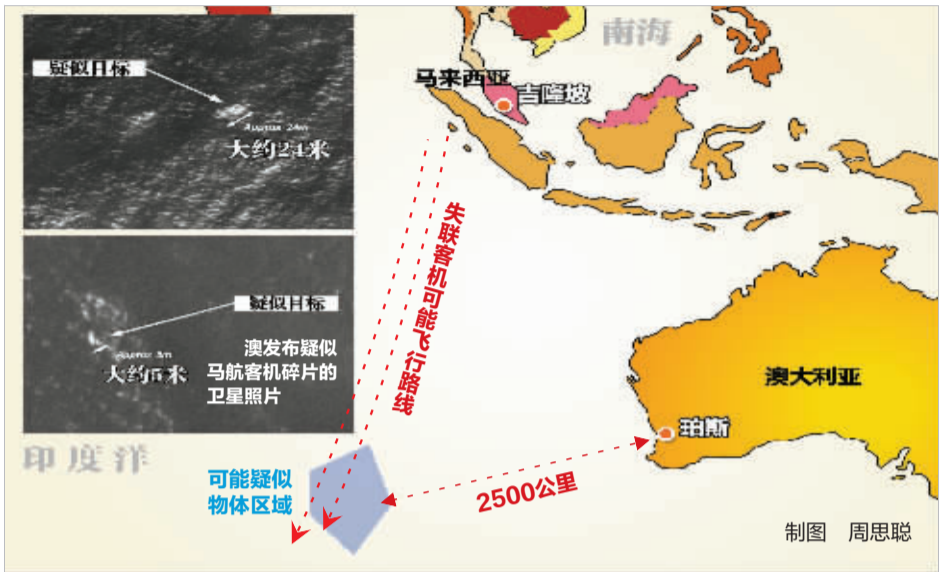

澳在南印度洋发现疑似客机残骸

这一位置与搜索航道高度吻合 能见度太差确认尚需时日

澳大利亚海事安全局官员 20 日说, 澳方在南印度洋中发现了“极可能”与马航失联客机有关的物体, 这一消息无疑是迄今涉及失联客机搜寻“最突出的线索”。人们目前最关注的是, 澳方这一“突破性”信息从何而来? 疑似物体与 MH370 有多大关联? 需要多久才能最终确认? 目前搜寻情况如何?

澳方“突破性”消息从何而来?

澳海事安全局官员约翰·扬 20 日在记者会上表示, 这两个疑似物体是通过卫星照片发现的。澳海事部门目前已公布相关卫星图像。据报道, 澳方发布的相关卫星图片来自美国商用卫星运营商数字地球公司, 图片摄于 3 月 16 日。

本月 15 日, 马来西亚当局确认马航失联客机最后与卫星失去联系的地点可能在南北两个“走廊”, 其中南线从印度尼西亚延伸到南印度洋。之后, 各方结束在南海的搜寻行动, 重新划定搜索范围。南印度洋区域的搜寻行动由澳大利亚主导。澳方根据美国运输安全局的最新分析, 19 日缩小了搜索范围。

疑似物体可能性有多大?

约翰·扬当天在记者会上说, 卫星图像显示, 两个疑似物体尺寸非常大, 大的一个长达 24 米, 小的长约 5 米, 附近还有一些小碎片。“两个物体尺寸‘合理’, 可能在水面浮沉。”根据波音公司网站公布的数据, 从翼展与机身宽度数据估测, 执飞 MH370 航班的波音 777-200ER 型客机单侧机翼长度应在 27.4

米左右。

此外, 发现疑似物体的地点位于珀斯西南方向约 2500 公里处, 澳方称这一位置与之前确定的马航失联客机南部搜索航道高度吻合。不过, 约翰·扬同时也谨慎地表示, 过往商船上的集装箱可能会掉落部分货物, 因而不排除这两个物体为海运物体残骸的可能性。

需要多久才能确认?

约翰·扬说, 发现疑似物体的相关海域水深数千米, 能见度很差, 可能会对搜寻工作造成阻碍, 有关部门可能需要数日才能汇报结果。澳海事部门 20 日告诉新华社记者, 目前搜寻情况持续向好, 但最终确认可疑物体是否属于失联航班, 尚需数天时间。

目前疑似地点搜救情况如何?

澳大利亚军方一架“猎户座”海上巡逻机最先飞往发现疑似物体的海域。澳军方另一架“猎户座”飞机、一架美军 P-8“海神”巡逻机、一架新西兰皇家空军“猎户座”巡逻机也在其后出发。搜救飞机从澳西南海域起飞, 需 4 小时才能抵达疑似物体所处地点, 抵达后进行搜寻需要大约 2 小时。

■ 相关消息

美军机在相关海域发现“体积较大”物体雷达回波

在参与马航失联客机搜寻工作的美军 P-8“海神”巡逻机上随机采访的美国广播公司记者戴维·赖特 20 日说, 该巡逻机发现“体积较大”物体的雷达回波。赖特在飞往疑似海域的途中利用卫星电话发出报道, 美国广播公司在推特上公布了这一消息。美国广播公司认为, 这意味着有物体在海面之下, 但现在还无法判断此物体是否与马航失联客机相关。综合新华社

但由于能见度较差, 到记者发稿时, 其中三架已返航的飞机均无功而返。

此外, 澳军方派出了一架 C-130“大力神”运输机前往相关海域投放定位浮标, 浮标可以记录海流等水文信息, 帮助建立模型用于搜索。一艘商船于当地时间 20 日 18 时左右抵达相关海域, 澳军方的一艘军舰也已转向前往相关海域, 但抵达还需数日。

另外, 中国海上搜救中心主任何建中表示, 交通运输部已让国家海洋局研究派遣远离疑似水域最近的中国“雪龙”号极地科考船前往疑似现场的可行性。

百安居
B&Q

来自英国的建材连锁超市

买越多省越多

最后一周
2014.3.21-3.27

买5万享

8.5折

1. 活动期间(2014/3/21-2014/3/27): 消费满1000元(含1000元)至10000元以下可享9.5折优惠; 消费满10000元(含10000元)至50000元以下可享9折优惠; 消费满50000元(含50000元)及以上金额可享8.5折优惠。除特殊注明, 否则本活动不与其他优惠活动重复享受。
2. 折扣以活动当日消费单张收银条显示总付款金额为准。
3. 收银条不可累积使用。
4. 如发生退货, 退货后消费金额如达不到原享受的折扣, 需补回折扣差额。
5. 部分商品不参加以上活动, 详见店内标识。

·买5万享8.5折·买1万享9折·买1千享9.5折

中国建设银行
China Construction Bank

2014年2月14日至3月27日, 您在百安居购物办理建行龙卡信用卡分期付款业务(含贷后分期、商户分期), 即可享受6期0利率0手续费优惠!

林牌二翅豆漆板
910×125×18mm

¥299/平方米

MOEN 摩恩

摩恩不锈钢水槽
28100S+5069

¥799/套

万达店 四明中路999号万达广场内 电话:0574-88086611
装修咨询:0574-88086628
公交信息:176/363/366/188/116/118/103等

更多优惠请访问百安居官网
www.bnq.com.cn

本广告不参加8.5折活动, 售完为止。