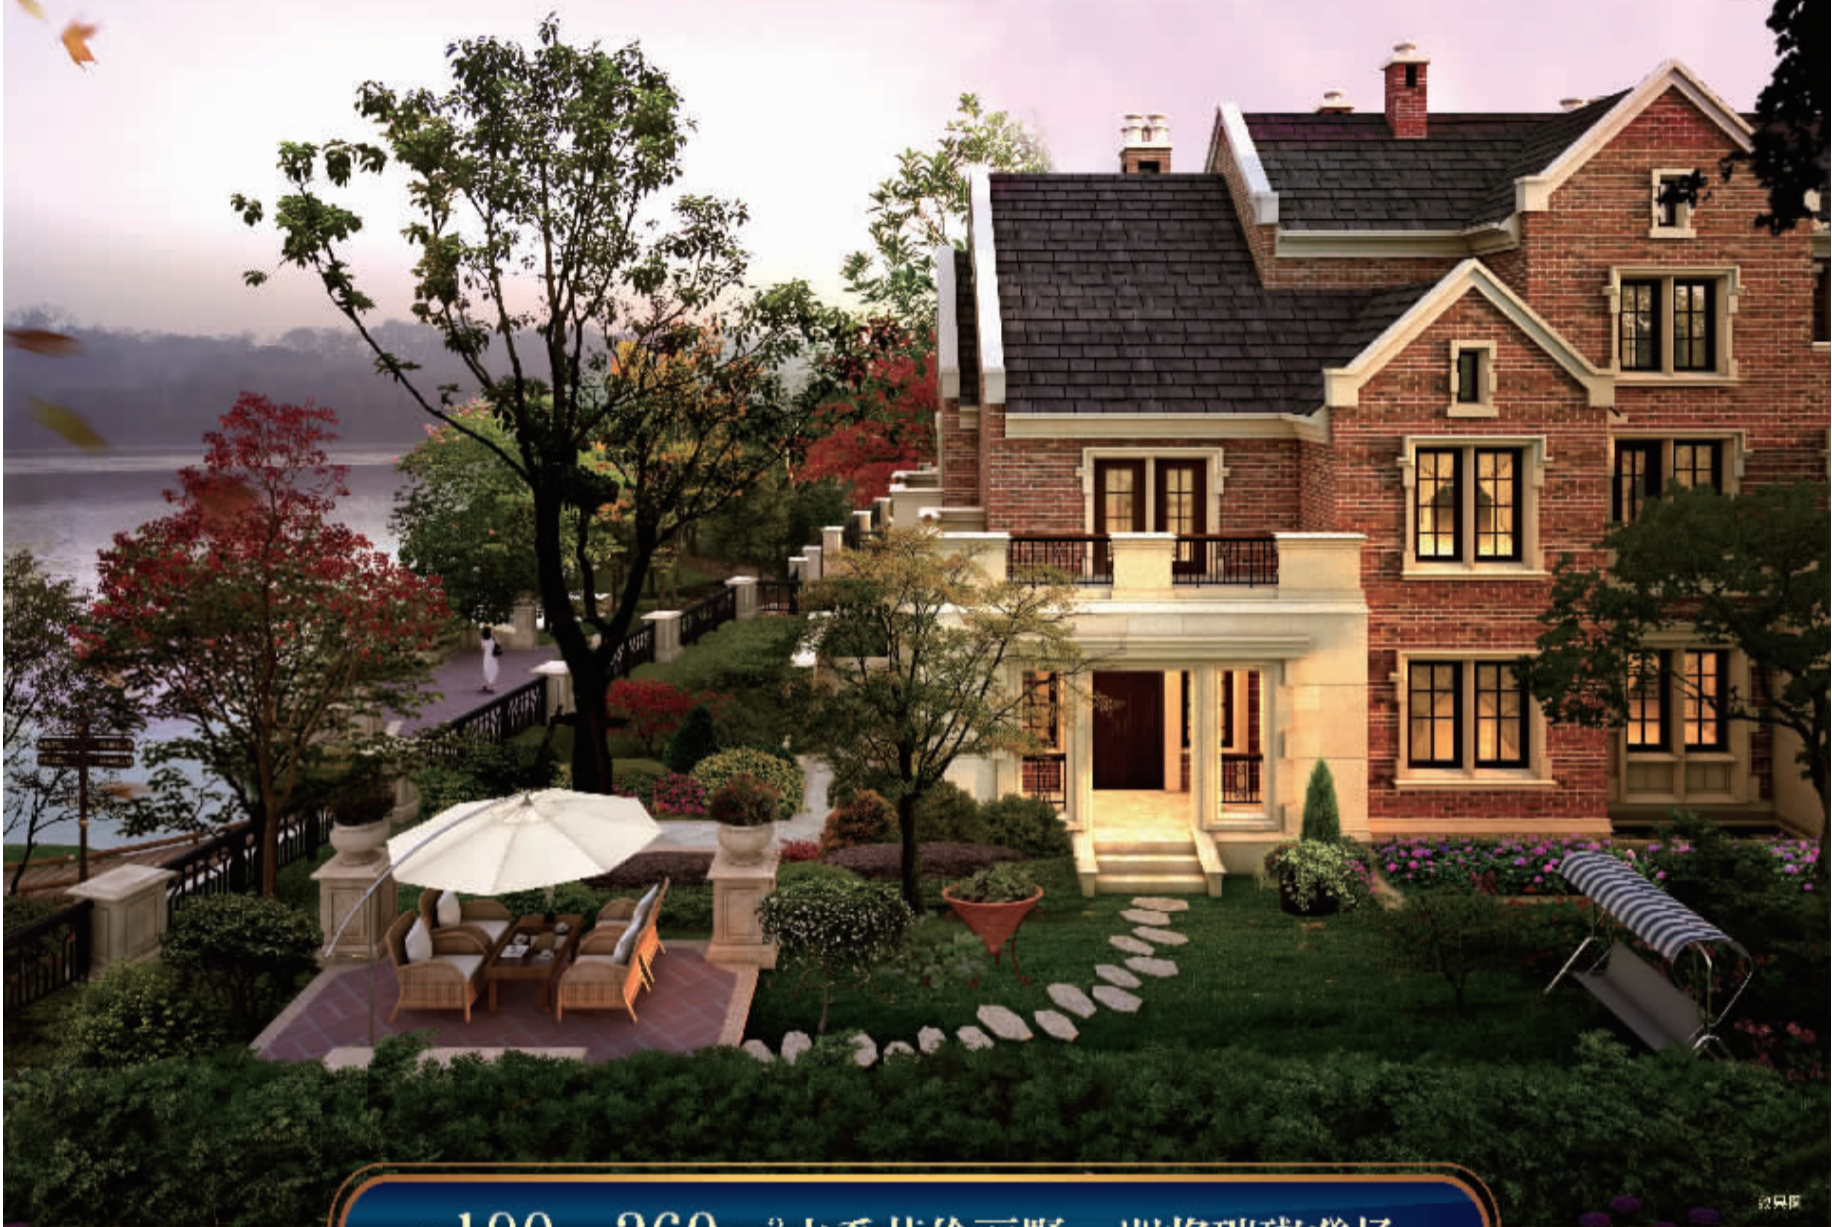

# 维科·馨院

—— 城心生活圈·水岸墅区美宅 ——

约190—260m<sup>2</sup>水系英伦丽墅 即将璀璨登场

## 天赋水岸 墅藏天一

维科·馨院，承宁波千年城脉，约1.5公里直步天一；袭英伦皇室贵胄血统，稀贵城市生态水岸；成就城市别墅优选居所。

### 维科·水岸枫情II期

城 约50万m<sup>2</sup> 醇熟大城

脉 约1.5公里 直达天一

墅 罕有城市 别墅区

院 水岸花园 亲贵墅院

阔 阔景大宅 超首空间

礼 17年物业 臻享礼遇