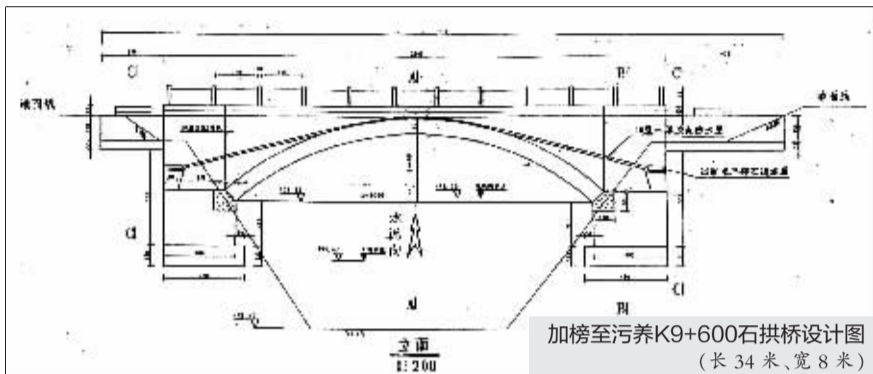

2014年8月14日 星期四
编辑：叶飞
组版：陈科
校对：张旗

继前天宁波中房置业全体在职员工组建的宁波中港置业有限公司出资8万元，用于捐助建造贵州加榜乡污养河的宁波桥后。昨天，又有不少单位和个人加入了爱心捐助的队伍。截至昨天晚上8点40分，商报特别行动已募得建桥善款37万余元。
记者 范洪

截至昨日，商报特别行动已募得善款37万余元

贵州污养河上将建起“宁波桥”

两家爱心企业共捐款23万元

昨天，宁波市红十字会赈济救护处一名工作人员告诉记者，一家单位以“爱心企业”的名义，通过他们的专门爱心账户捐资13万元。这是到目前为止，此次特别行动募得的最大一笔善款。

“对方叮嘱说，这笔款子是专门捐给贵州加榜乡修建爱心桥的。”该工作人员说，“至于姓名等具体信息，对方不肯说，只是表示想为加榜的乡亲们做些力所能及的事。”

杨剑飞看到商报的报道后给市红十字会打去电话，他表示，他们团队从2004年开始创业，一步步打拼到现在，规模逐步壮大，也萌生了回报社会的念头。“这座桥建起来以后，孩子们就不用蹚水过河，学习进度也有了保障，这是件功德无量的好事。”

杨剑飞看到商报的报道后给市红十字会打去电话，他表示，他们团队从2004年开始创业，一步步打拼到现在，规模逐步壮大，也萌生了回报社会的念头。“这座桥建起来以后，孩子们就不用蹚水过河，学习进度也有了保障，这是件功德无量的好事。”

捐款的失独老人说：别苦了孩子

爱心市民在看到商报报道后，也纷纷解囊。江夏街道新街社区的工作人员昨天中午找到记者。“昨天上午，社区居委会来了一位老人，由于是本社区的居民，我们对老人的家庭情况很了解，老人子女早逝，失独在家。不过，老人和老伴都是从单位退休的，生活条件还可以。”

由于老人再三叮嘱，不要说出他的真实姓名，工作人员只告诉记者，老人姓陈，今年已年过八旬，这笔钱是去年计生部门给予失独老人家庭的补助金。

“老人说，他们的生活很好，人老了也用不了太多的钱，希望能把这笔钱给更多有需要的人。”该工作人员说，老人留下钱也没讲太多，只说：造桥是好事，孩子蹚水过河确实危险，不能让孩子们再受苦了。

“老人说，他们的生活很好，人老了也用不了太多的钱，希望能把这笔钱给更多有需要的人。”该工作人员说，老人留下钱也没讲太多，只说：造桥是好事，孩子蹚水过河确实危险，不能让孩子们再受苦了。

4个车队的哥的姐捐出8000元辛苦钱

“我们看到报纸了，造桥修路是好事，我们商量了一下，多少也捐点……”没等记者回话，金伟富就挂了电话。

金伟富是公交出租车文明车队队长，记者采访过他。昨天上午，他给记者打来电话，约了碰面的时间。和他一起来到报社的还有另外两个文明车队——大众汽车服务有限公司和启运出租车文明车队的工作人员。3人说，他们每人代表车队捐2000元，总共是6000元钱，说这是的哥的姐们的一点心意。

“你们平日自己挣钱也很辛苦……”没等记者说完，3人一把把钱塞在记者手里。他们说，开出租车这行的人都知道，一个地方道路的好坏，对经济发展和居民生活的影响很大，如果这座桥造好了，当地乡亲们才能更快地过上好日子，他们觉得这件事很有意义。

随后，记者又接到安迅达出租汽车公司经理张立峰的电话，他说，公司已将2000元钱汇到了捐款账号上了。“虽然出租车这个行业收入不高，但献爱心绝对不能落下。”张立峰说。

两天已募得善款37万余元

截至昨日昨晚8点40分，商报特别行动已募集善款374169.32元，其中，中港置业8万元；记者账号18507元，现金及其他转入捐款1.52万元（以上明细将定期通过东南商报网www.dnsb.cn相关栏目公示）；市红十字会爱心账户24.68万元（可通过宁

波市红十字会官网www.nbredcross.org.cn“捐赠平台”中的“捐赠查询”查询）；支付宝及施乐会上渠道共计13662.32元（可通过支付宝“E公益平台”网站love.alipay.com的“捐助记录”、施乐会www.shilehui.com相关页面查询）。

加榜乡传来消息：桥名就叫“宁波桥”

爱心如潮涌来，记者心情激动，忍不住给远在贵州的加榜乡党委副书记欧光亮打了个电话，把宁波捐款的情况告诉了他。欧光亮当时正在去村里的路上，听说了这个消息，他“哇”的一声叫起来，然后就是连声的“感谢，感谢，感谢有大爱的宁波人……”接着，电话那头沉默了。

山里的信号不好，但记者清楚地听到，时断时续的话筒里，不断传来这个80后壮族小伙的啜泣声。

昨天下午，欧光亮给记者打来电话。他说，当他把宁波捐款的事情带到村里后，看到了建桥的盼头，村里的男女老少都欢呼雀跃。随后，他还给记者传来了一份由江山县农村公路勘察设计院最新设计的石拱桥设计图。

电话那头的欧光亮感慨地说，富有爱心的宁波人给了加榜乡很多帮助，东南商报员工赵杰和他们的第九世界公益俱乐部多年来帮助从江县援建学校、捐资助学，做了很多公益项目，此次商报多方联系援建的这座爱心桥也即将开工，他们非常感激。他们商量决定，这座桥就命名为“宁波桥”，让乡亲们记住许许多多富有爱心的宁波人，更为了永久纪念大爱的宁波人为山里的乡亲们和孩子们做出的贡献。

据介绍，目前，加榜乡已经开始联系工程队，商量该桥的开工事宜。欧光亮说，等桥建好了，他们想邀请热心的宁波人到大山里，看看壮美的加榜梯田，看看这座桥，亲自走一走。

8月13日捐款明细 (截至晚上8点40分)