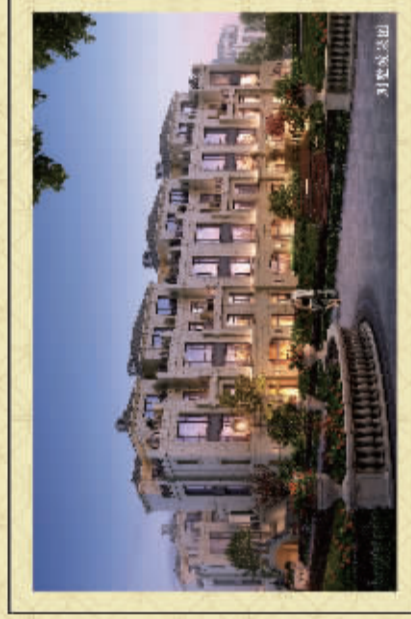

东豆地产 住宅专家

荣安香园
安居乐居宜居 三得生态小城

非买不可 好地段

与东部新城/鄞州中心区/东钱湖璀璨共生

直线距离东部新城约5千米/鄞州中心区约4千米/东钱湖约8千米，

宁波重点发展行政/商务/经济/文化区、醇熟生活配套区、风光万里东钱湖山，

三大板块交汇核心，日月共照，万象新生，

起步与宁波未来同步。

「奢适展示中心/三居生活样板高层恭迎赏阅」

千万级奢适展示中心

约169-220m²城市别墅

约75-139m²水岸高层

黄金地段 / 生态人居
三大板块 / 宜居宜居不可多得

8712 9888

预约 专线

独立立面 / 三重景观 / 拓展空间
精英地产专属 / 广东城市作品 / 可度心空间