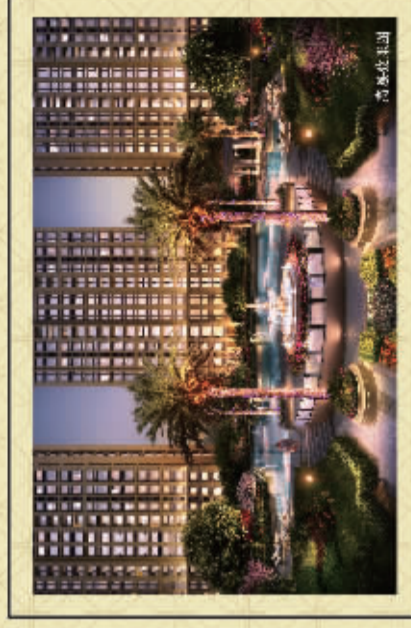

「奢适展示中心/三居生活样板高层恭迎赏阅」

千万级奢适展示中心

约169-220m²城市别墅

约75-139m²水岸高层

黄金地段 / 生态人居
三大板块 / 宜居宜居不可多得

8712 9888

预约 专线

独立立面 / 三重景观 / 拓展空间
精英地产专属 / 广东城市作品 / 可度心空间