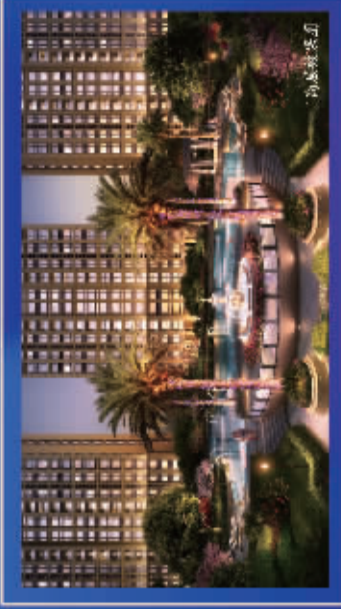

荣安地产 | 住宅专家

荣安香园

安居乐居宜居 三居生态小城

鄞州中心 **高层** 约89-139m²精品高层

开盘倒计时

奢华展示中心/三居生活样板 **高层** 恭迎赏阅

(千万级奢适展示中心)

(约169-220m²城市别墅)

(约75-139m²水岸高层)

黄金地段 / 三大板块汇集

生态人居 / 健康宜居不可多得

独创立面 / 荣安地产专属

三重景观 / 产案标杆作品

拓展空间 / 可随心应用

预约专线 | 8712 9888

展示中心 宁波市鄞州区鄞县大道与金和路交界处 (培罗成广场西侧)