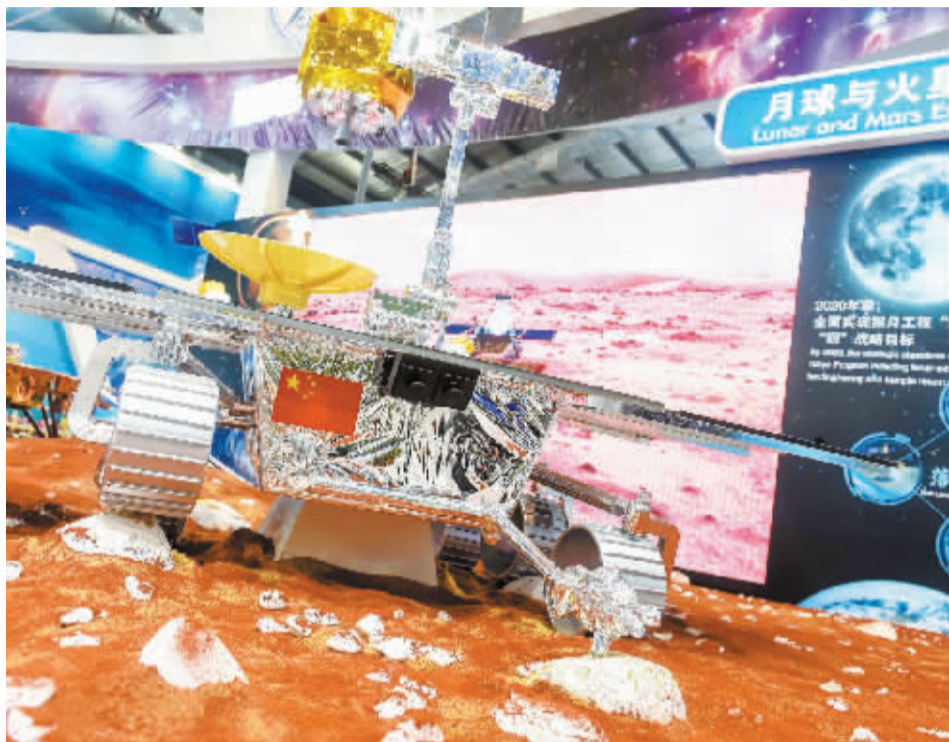

东南商报

2014年11月10日 星期一 甲午年闰九月十八

国内统一刊号:CN33-0091 宁波日报报业集团主管主办

新闻热线 87270000 或 13867800000

亮相

11月11日开幕的第十届中国国际航空航天博览会上,中国火星探测系统(俗称“火星车”)将首次亮相,该系统由环绕器和着陆巡视器组成,其中着陆巡视器主要功能为实现火星表面软着陆,并释放分离火星巡视器,开展巡视科学探索。图为即将在博览会上展示的火星探测系统火星巡视器原尺寸模型(11月9日摄)。 据新华社

倡议 为天使奶奶立雕塑
03版

支招 应对新高考有六招
02版

发现 女性鼻子比男性灵
05版

今天阴到多云,偏北风3级,12°C~17°C

详见03版 编辑:叶飞

距2014中国食品博览会开幕 还有4天

ONE RIVER TWO SIDES I'M THE BETTER

万达向西约3公里
鄞州城中心