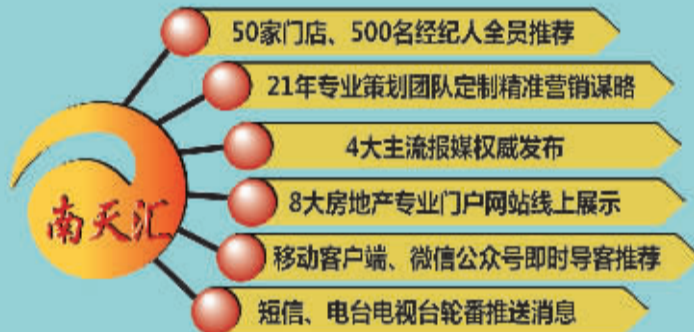

南天房产 NANTIAN REAL ESTATE

本周新增房源1546条更多信息请点击: www.nbnt.com.cn

商业地产专版

我们是一支提供上佳商业地产买卖、租赁服务的精英团队,专业从事商舖、写字楼、厂房、土地等商业地产的租售中介业务。

- 服务内容: 1. 免费提供市场价格评估 2. 免费发布房源推广信息 3. 免费提供投资咨询分析 4. 免费提供税费办证咨询

厂房特别推荐

Table listing various industrial properties with details like location, area, and price. Includes sub-sections for '厂房特别推荐' and '店面房推荐'.

商铺特别推荐

Table listing various commercial properties and shops with details like location, area, and price.

写字楼特别推荐

Table listing various office buildings with details like location, area, and price.

热烈祝贺第13届中国国际家居博览会 2015.04.10-13 盛大开幕

南天房产展位: 宁波国际会展中心1号馆1A14号 现场活动

- ① 特价房源手册免费赠阅 ② 35个联动新盘推介 ③ 现场房产专家政策解读 ④ 《生活百事通》《品味楼市》免费派送 ⑤ 免费饮料、茶点供应 ⑥ 关注微信即送精美礼品一份

欢迎您和家人的莅临

一手联动广场

南天房产一手联动营销中心: 专业代理、策划、包销新盘、尾盘、企业资产等批量物业。

项目一经委托, 将强力启动南天汇营销平台, 提供全渠道营销服务:

致力打造宁波一手联动首选平台

委托热线: 13705743117 郑经理

改善型新盘推荐

Grid of property recommendations including '中旅名门府', '世茂滨江府', '世茂首府', '永和尚居', '公园1872', and '绿地新都会'.

联动区域经理: 13095966500 杜

Grid of property recommendations including '维科上院姚江府', '九和城雅苑', '中海寰宇天下', '中海国际社区', '中海阳光玫瑰园', '奥克斯缔壹城', '维科馨院', '景瑞望府', and '景瑞上府'.

联动区域经理: 18906688167 干

更多联动楼盘优惠信息请联系南天房产就近门店

Summary box for '店面房推荐' with contact info: 18094578988 贾

Summary box for '写字楼急售' with contact info: 1170平 7300元/平起 15057404548 周