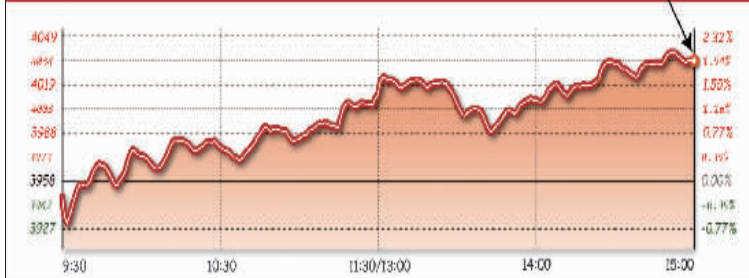

## 马云现身奉化

02版

## 沪指七年来首度站稳4000点

上证综指

开盘 3947.49 点 收盘 4034.31 点 ↑1.94%

2015/04/10

## 家博会昨开幕

02版

今日多云,夜里转阴天,东北到东风3级,8℃~19℃ 详见06版

编辑:朱忠诚 版式总监:梁宁

NC新航道 | 中国英语培训领导品牌 0574-87309341

**无奋斗 不青春**

国际高中备考班(初中生)  
国际高中英语能力托福班(高中生)

3年国际高中升学指导培训师体系