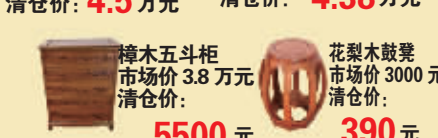

花梨木沙发6件套
市场价15.8万元
清仓价:2.28万元

套餐价
4.98万元

全套16件红木家具搬回家
立省0.86万元
仅有2套

花梨木大床3件套
市场价8.8万元
清仓价:1.98万元

花梨木半月台
市场价1.8万元
清仓价:3000元

花梨木花架
市场价3000元
清仓价:450元

花梨木顶箱柜一对
市场价11.8万元
清仓价:2.99万元

花梨木博古架一对
市场价16.8万元
清仓价:1.88万元

花梨木办公桌椅3件套
市场价19.8万元
清仓价:3.6万元

花梨木1.38米圆台
市场价18.8万元
清仓价:1.99万元

花梨木江南之诗沙发6件套
市场价15.6万元
清仓价:1.96万元

红酸枝顶箱柜一对
市场价23.8万元
清仓价:4.5万元

南美酸枝孔雀大床3件套
市场价25.8万元
清仓价:4.38万元

樟木五斗柜
市场价3.8万元
清仓价:5500元

花梨木鼓凳
市场价3000元
清仓价:390元