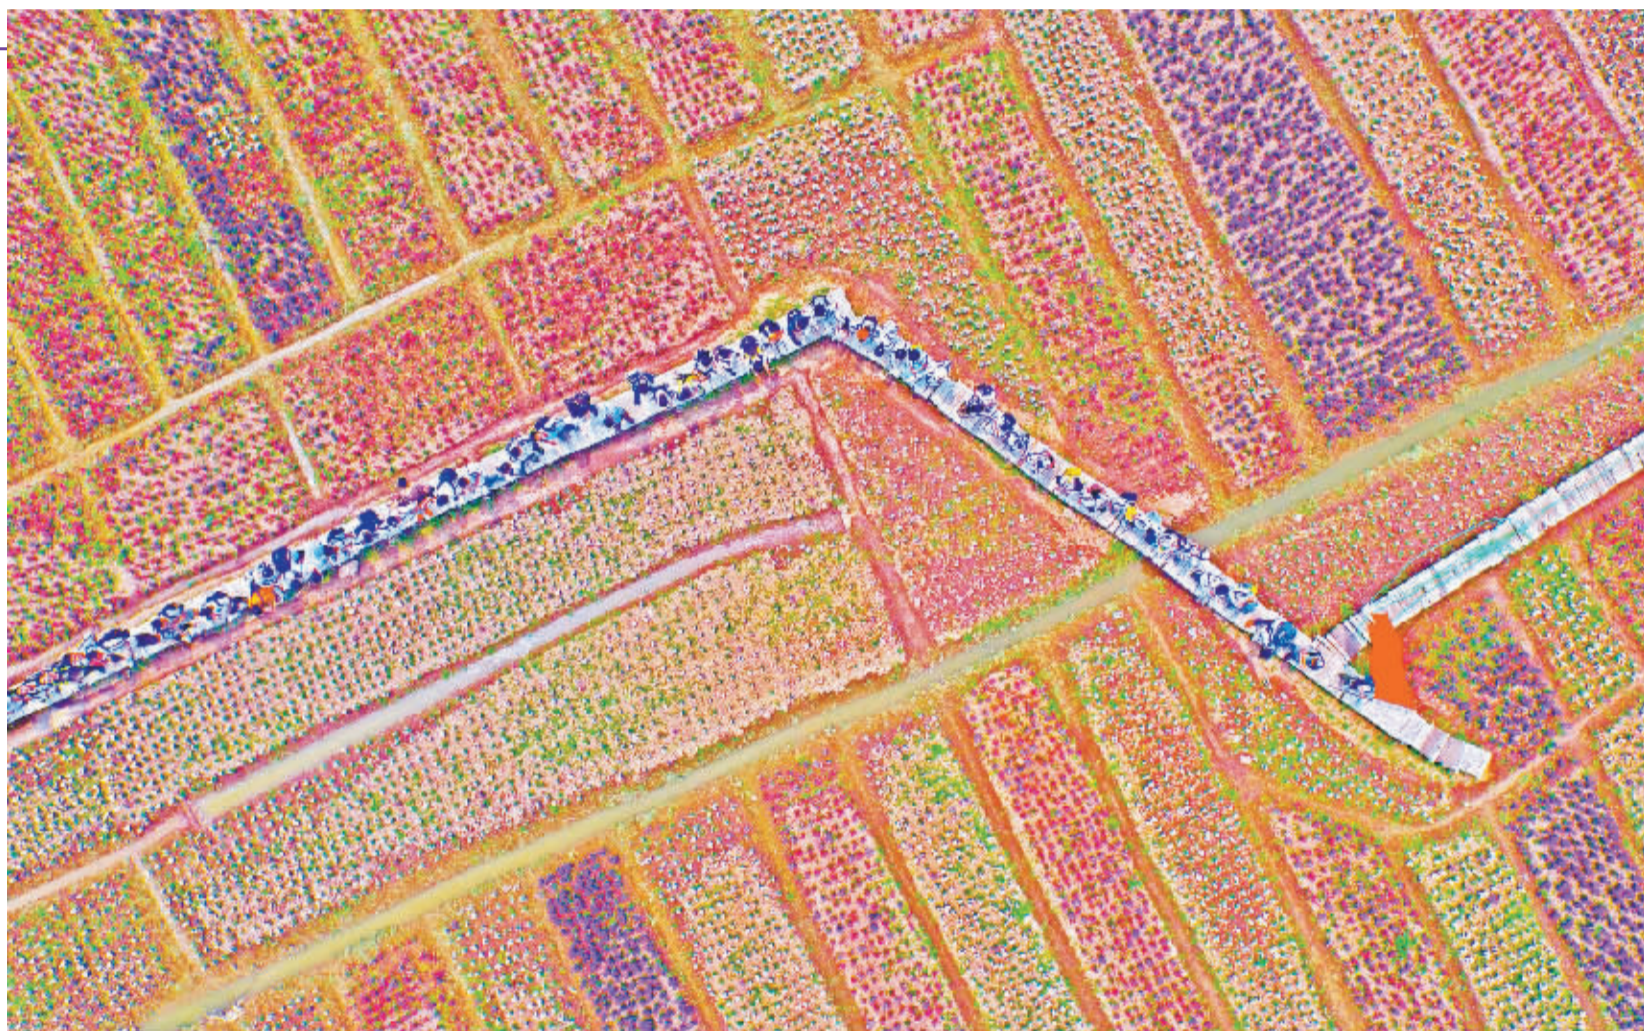

### 紫罗兰迷宫

昨天,记者在宁海长街镇山头村看到,附近农田里的大片花卉开放,引得不少游人驻足观赏。从空中鸟瞰,另有一种独特的视觉感受。据附近村民介绍,这是当地欢乐佳田农场种植的紫罗兰,共有粉红色、玫红、紫色三种颜色,面积近40亩。这是记者航拍的照片。

记者 王鹏 摄

今日多云,东南到南风3~4级,14℃~28℃

详见03版

编辑:钱元平 版式总监:梁宁