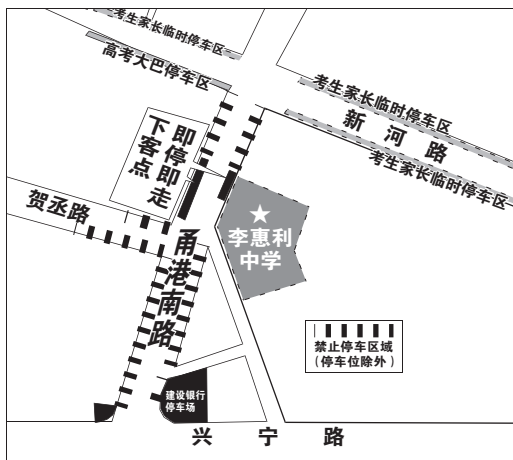

行交通管制。白杨街(苍松路口—万安路口)实行由东向西单向通行,禁止机动车从白杨街万安路口从西往东进入白杨街,禁止机动车从白杨街效实中学口进入效实中学,白杨街锦沧文华小区大门驶出的汽车一律右转弯。万安路、万安桥实行由北往南单向通行,禁止机动车从白杨街万安路口驶入万安路。

提示: 考前一天及考试期间,请接送考生的家长和周边居民服从交警安排规范停车,不要在进出学校的道路两边随意停放车辆影响考生通行。

★宁波荣安实验中学考点 (海曙区气象路189号) 气象路南侧允许即停即走

停车安排: 考生及家长的非机动车停在气象路沿线人行道上,机动车在迈水桥巷两侧、气象路142弄内、丽园南路(气象路以北)两

侧、农工商停车场和气象路北侧道路停放,气象路南侧仅允许机动车即停即走;学校接送学生的大巴车一律停在农工商超市停车场。

★宁波外事学校考点 (海曙区启运路298号) 9日上午无考试

停车安排: 考生及家长的非机动车停在丽园南路沿线人行

道上,机动车可停在学校东门口的丽园南路两侧,段塘西路西段。

★宁波四中 (江北区文教路125号) 文教路禁止一切车辆驶入

停车安排: 交警部门在环城北路两侧人行道、永丰北路两侧机动车道设置了临时停车位,专供接送考生的车辆临时停车。请接送考生的车辆服从现场交警指挥,规范停车。

交通管制: 由于文教路143弄道路比较狭窄,且没

有停车场,容易发生交通堵塞,因此文教路(环城北路—文教街道)禁止一切车辆驶入。考生进场完毕后,交警将在考点大门设置禁鸣、禁停、禁行等标志路牌指示,无关人员及车辆在考试期间请尽量避免进入考场范围。

★宁波三中 (江东区惊驾路585号) 送考车可停至泰富广场

停车安排: 考生家长在惊驾路第三中学门口指定区域内停车并送下考生后,前往惊驾路与桑田路交叉口东北角的泰富广场公共停车

场内停车等候。**提示:** 现场值勤交警会根据现场实际交通状况决定是否开放惊驾路两侧临时停车区域,请服从现场交警的指挥。

★李惠利中学 (江东区甬港南路193号) 非送考车尽量绕开甬港南路

停车安排: 考生家长在甬港南路李惠利中学门口指定区域内停车并送下考生后,前往新河路停车等候。兴宁路与甬港南路交叉路口的东北和西北角各有一个公共停车场开放,有需要的家长可以前往。甬港南路(新