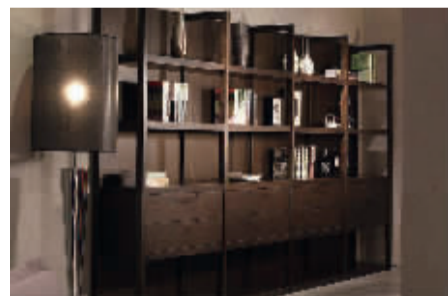

原创风格家具大多数来说主色调都为黑灰色系、原木色系、大地色系，给人身在自然的放松感。形式简约、精细手工制作的原创家具，往往风格独特，时尚且不失趣味。

拒绝重复，是原创设计品牌的初衷。设计师独到的见解和顾客独特的需求，使得原创设计已经不仅仅是家具，更是在传递一种优雅而诗意的生活方式。