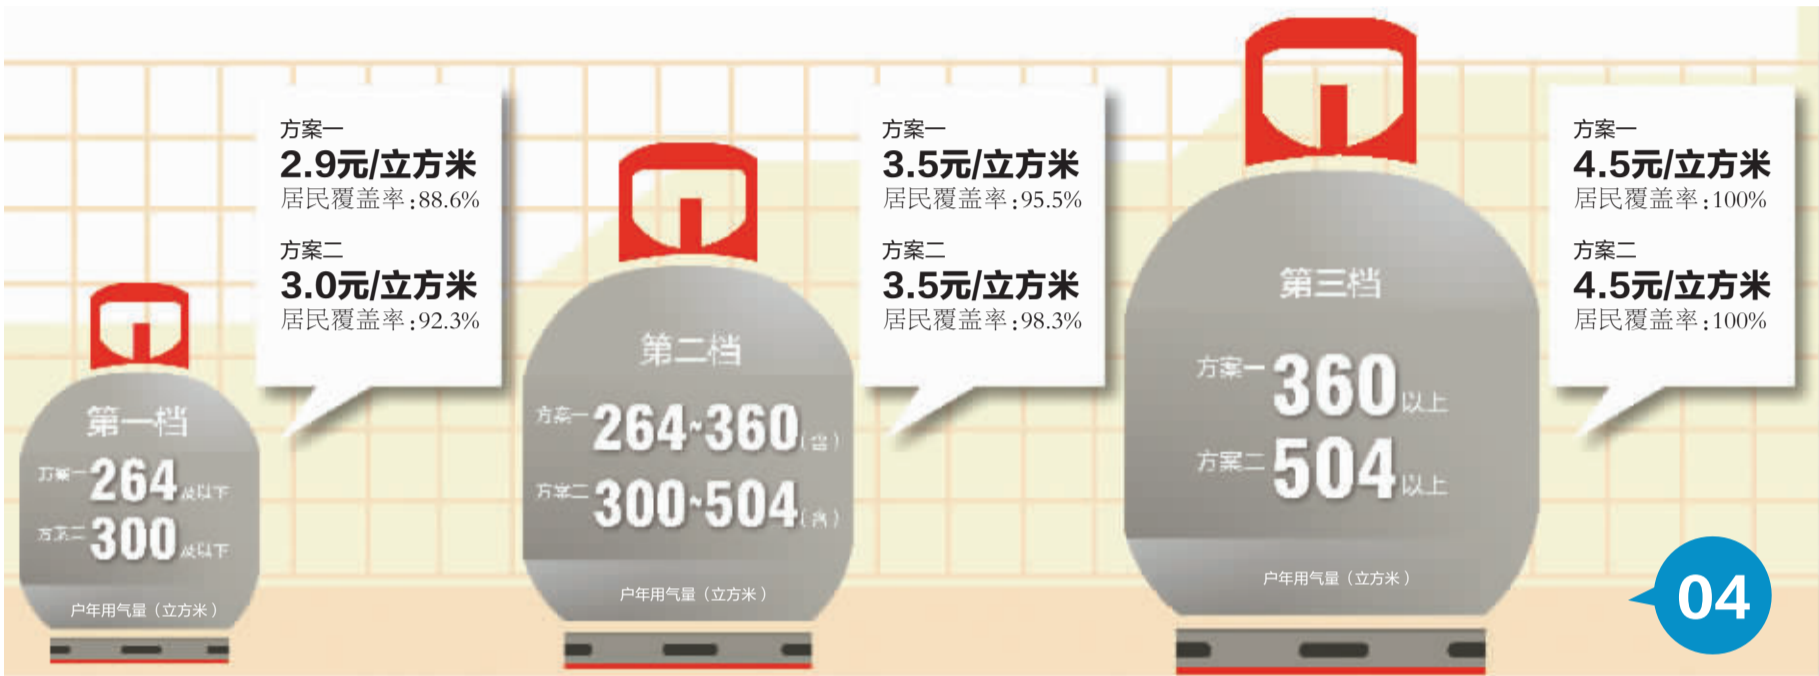

东南商报

2015年11月 3 日 星期二 乙未年九月廿二

国内统一刊号:CN33-0091 宁波日报报业集团主管主办

新闻热线 87270000 或 1386780000

民用管道天然气价格改革两套调价方案拟定备选

用气阶梯价,您属于哪一档?

04

纵横股市 22 年 私募一哥 徐翔 被查

私募一哥徐翔被查引发“蝴蝶效应”。

昨天, 15 只“徐翔概念股”应声惨跌, 其中包括宁波相关个股, 宁波中百和康强电子。

据悉, 徐翔被查是因为其通过非法手段获取股市内幕信息, 从事内幕交易、操纵股票交易价格等涉嫌违法犯罪的行为。