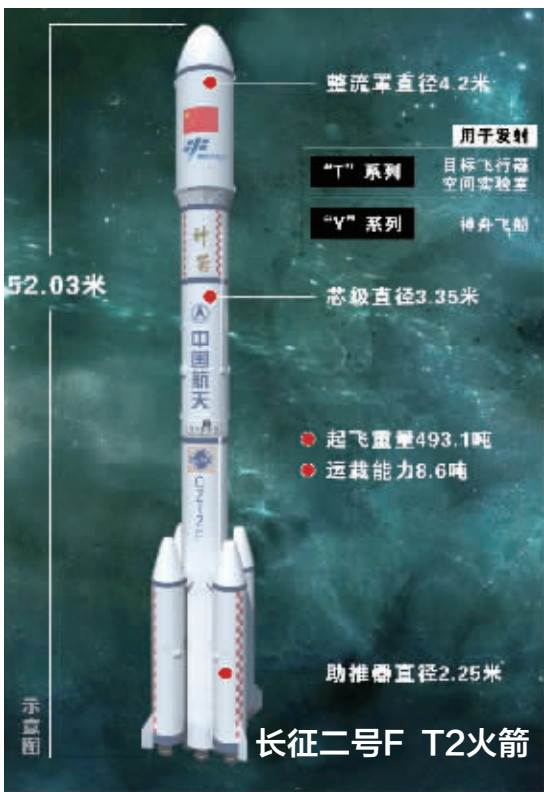

东南商报

2016年9月16日 星期五 丙申年八月十六

天宫二号发射成功

这是我国首个空间实验室 详见封底

我市昨启动防汛IV级应急响应

02版

宁波普提旅游有限公司
FUJI
佛之旅

旅行社经营许可证: L-ZJ01958
业务咨询及投诉电话: 27878557

普提旅游专注
寺庙祈福旅游

去过的
多说好

部分特惠【一日游】旅游线路预售			
线路名称	从 宁波 起 特惠价	线路名称	从 宁波 起 特惠价
奉化宁海横山大8寺1日游	68元	余姚陆埠佛光禅寺线	68元
天台山国清寺、天台大佛线	99元	会稽山塔山寺线	99元
上海东禅寺、迪士尼小童线	99元	苏州五元寺线	99元
南天竺普济禅寺、天竺寺线	99元	定海普天福寺线	99元
泰山东方文化园祈福寺线	128元	上虞曹娥街秀禅寺线	99元
湖州线(第二人半价优惠)	128元	岱山蓬莱极乐寺线	128元
佛光山祖庭宜兴大觉寺线	128元	会稽山兜率天宫线	328元

团费包含门票及午餐(素), 品质游、纯玩团。

有缘就来佛之旅

电话: 27878557@镇明路488号文华大厦4-7楼

编辑:叶飞 任晓云 本版图片均据新华社

宁波银行
BANK OF NINGBO

快审快贷
一日审批 三天放款

今天大中雨转阵雨,
东南风转南风3~4级,
25°C~29°C 详见06版

刷商报微信
感宁波体温