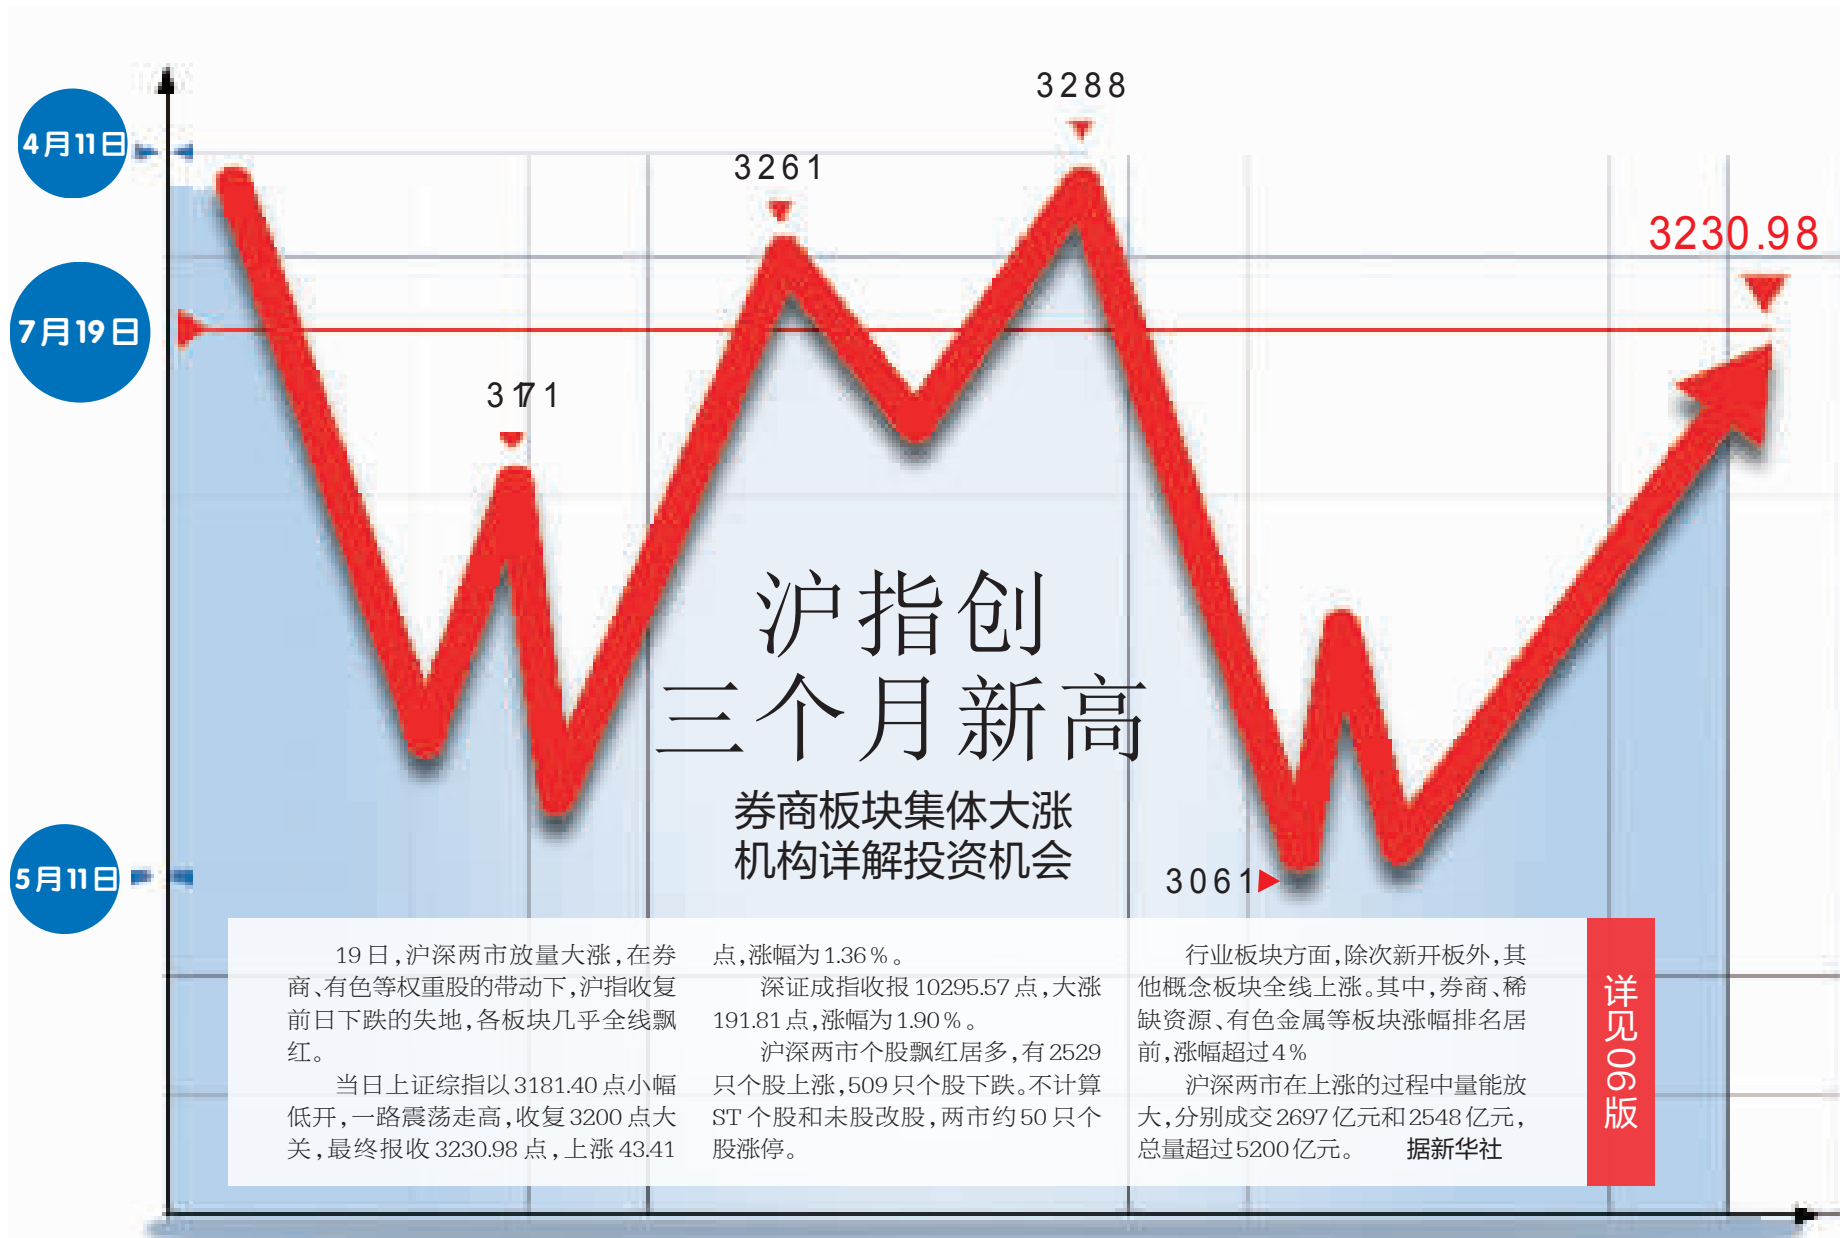

东南商报

2017年7月20日 星期四 丁酉年六月廿七

上证指数 **3230.98** ▲+43.41 +1.36%
 深证成指 **10295.57** ▲+191.81 +1.90%
 创业板指 **1684.77** ▲+17.28 +1.04%
 中小板指 **6881.14** ▲+157.83 +2.35%
 沪深300指数 **3729.75** ▲+62.57 +1.71%
 上证50指数 **2657.89** ▲+33.58 +1.28%

宁波驴友爬鸡笼山被强收费

桐庐多部门调查此事 涉事拓展基地已被要求整改

03版

制图 徐哨

广告

宁波银行
NINGBO BANK

宁波人自己的银行

今天多云到晴, 偏南风3级, 27℃~38℃