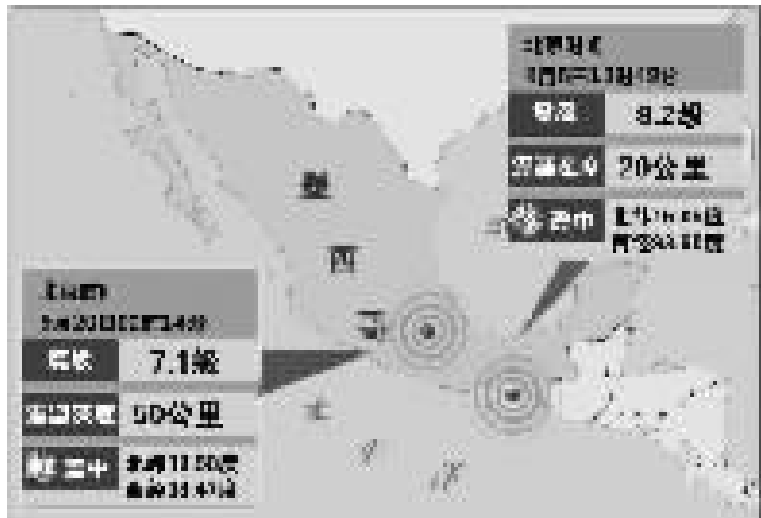

两周内两次强震

墨西哥为何强震频发?

墨西哥中部莫雷洛斯州19日发生7.1级地震,目前已造成至少217人死亡。随着救援工作展开,死亡人数恐继续攀升。此次地震距9月7日墨西哥南部海域8.2级强震后还不到两周。巧合的是,32年前的9月19日,墨西哥也曾发生强震,造成上万人罹难。

为什么墨西哥地震频发?最近两场强震有无关联?为什么这次地震震级相对较低,造成的损失却比上次更大?地震专家对此进行了解读。

A 板块交界导致地震频发

根据板块构造学说,墨西哥正好位于地球三个最大板块即北美板块、太平洋板块和太平洋东部的科科斯板块交界处,每当板块发生摩擦或者碰撞就会发生地震,墨西哥因此地震频发。

过去一个世纪,本次地震震中附近250公里范围内已发生19次6.5级以上地震,而不久前发生地震的墨西哥南部海域震中周围250公里范围内,则发生过8次7级以上地震。

美国《地震研究快报》主编、佐治亚理工学院教授彭志刚告诉记者,墨西哥处于环太平洋地震带上,两周内发生两场7级以上强震“并不特别令人惊讶”。

当天负责监测地震情况

的美国地质勘探局地质学家拉斐尔·阿夫雷乌也持相同看法:“这一地区位于地震多发带,我们对于此次地震并不感到意外。”即便连续发生两次地震“也并不表明这一地区地质活动增加”。

D 缘何损失惨重

墨西哥国家综合学院建筑师卡洛斯·丹尼尔·莱昂分析指出,之所以此次地震损失严重,除震级较高造成巨大破坏力外,地震波及的城市缺乏规划和管理也是重要原因。

他说,一些地区的地质结构和土壤不适合建造房屋,但却盖起了楼房;民众私建违建严重,危房旧房没有被及时拆除。根据专家对7日和19日两次地震中受损房屋的调查,很多坍塌建筑都为砖瓦或木结构的老旧房屋,没有任何钢筋结构。

彭志刚说,如果仅从传统意义上看,19日发生的地震应该不是7日强震的余震,这两场地震震中相距600多公里,而一般认为8级规模地震的余震最多产生于两三百公里距离内。

不过他也指出,两场强

震或许存在关联,新的地震可能是由7日的强震远程触发,“如果两周前的地震没有发生,那么这次的地震也许不会这么快发生。也就是说,那次地震可能将这次地震的发生时间提前了”。

彭志刚说,远程触发地

震是地震学界的最新研究课题之一。

阿夫雷乌也认为,虽然两次地震震中相距较远,但目前仍不能确认19日的地震是否为此前地震的余震。而即使它是一次余震,也有可能触发更多地震。