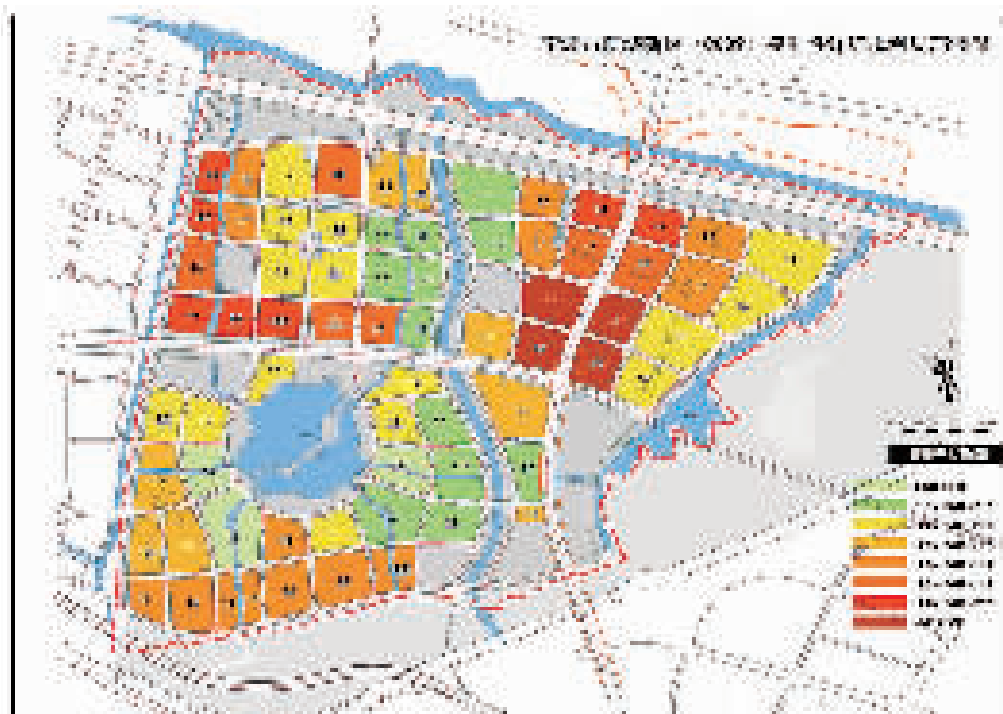

在居住配套设施方面，这次规划调整明确，新增2所幼儿园、1所小学、1所九年一贯制学校。其他各类配套设施的分布，看下图：

慈城新城公共服务设施规划图。

可以看到，慈城新城内总共会配建8所幼儿园、2所小学、1所九年一贯制学校、1所初中、1所高中。

配套齐全，有山、有湖，有地铁站，去慈城老城可借保黎路直达，出新城不远就是高速宁波北出口……不管是交通、医疗、教育、商业还是景观资源，慈城新城可以说都蛮齐全的，是个宜居之地。

目前新城内云鹭湾的二手房挂牌参考均价在2.2万元/平方米上下，维拉小镇的二手房则多在2万元/平方米以内；在售的富力御章府住宅备案均价在2.1万元/平方米左右。

8月份成交的3宗慈城新城宅地，成交楼面价最高的一宗是11000元/平方米，溢价率57.1%，创下历史新高。开发商对慈城新城的看好，可窥一斑。

## 春秋航空11·11机票狂欢节火热进行中 百余条航线参与 机票低至1元起

春秋航空11·11机票狂欢节正如火如荼地进行中，目前在春秋航空官网(ch.com)及官方APP上已能抢购到部分航线的特价机票。11·11正式场将于11月9日上午10:00至11月11日晚10:00结束，预计投放春秋航空执飞的100余条航线，票价低至1元起。

此次秒杀机票，航班出行时间范围从2019年11月23日至2020年3月28日。宁波始发的热门旅游度假目的地，包括日韩地区的名古屋、东京(成田)、济州岛；东南亚地区的曼谷；港澳台地区的澳门以及内地的桂林、南宁、昆明、天津、珠海、银川、大连、长春等航线均参与此次秒杀活动。