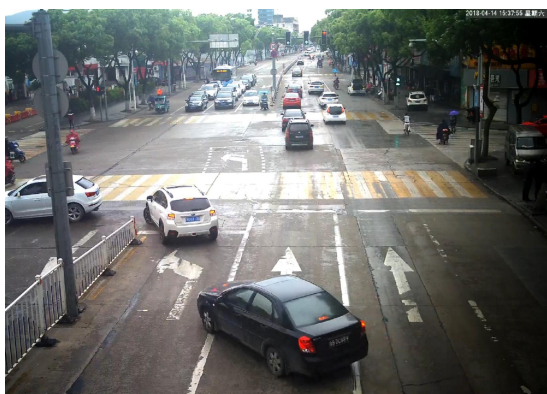

车牌号:浙BDC889
违法时间:4月14日15:37:56
违法地址:南山路与岳林路路口
违法行为:压线
车主:应*刚