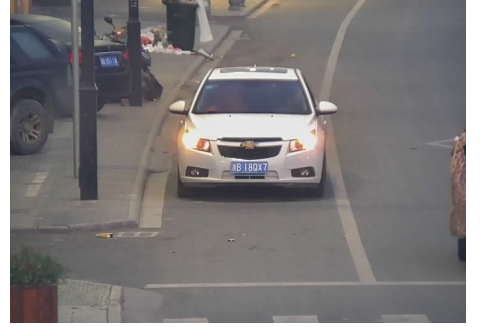

聚焦奉邑文明行动

为深入实施《宁波市文明行为促进条例》，按照区委“十大专项行动”要求，坚持城市建设硬件与文明素质软件两手抓，推进精神文明建设，让文明跟上城市发展的步伐，根据区委宣传部的部署，持续对我区存在的各种不文明行为进行曝光。本期依据区综合行政执法局、区公安分局交警大队提供的资料，曝光一批不文明行为。

车牌号:浙BPV022
违法时间:4月27日13:47
违法地址:桥西岸路399号旁
违法行为:未按规定停放影响其他车辆和行人通行
车主:鄢*颢

车牌号:浙BP3188
违法时间:4月27日09:09
违法地址:桥东岸路78号旁
违法行为:未按规定停放影响其他车辆和行人通行
车主:杨*定

车牌号:浙BR39V0
违法时间:4月27日14:00
违法地址:桥西岸路
违法行为:未按规定停放影响其他车辆和行人通行
车主:胡*荣

车牌号:浙B89KZ5
违法时间:4月18日11:12:12
违法地址:火车站广场北
违法行为:未按规定停放影响其他车辆和行人通行
车主:尹*富