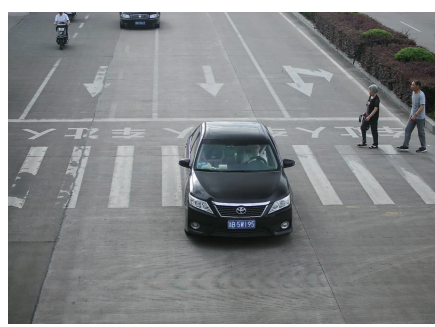

车牌号:浙B5W195
违法时间:6月19日06:49:15
违法地址:大成路与锦山明珠
违法行为:未礼让斑马线
车主:陆*杰