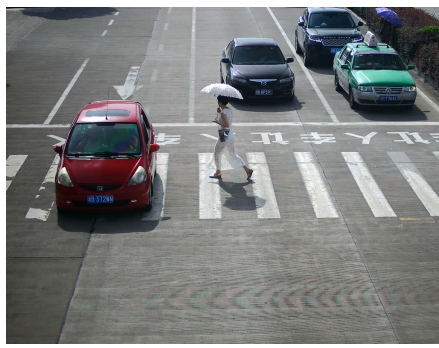

车牌号:浙B372WN
违法时间:6月28日07:56:42
违法地址:大成路与锦山明珠
违法行为:未礼让斑马线
车主:陆*美