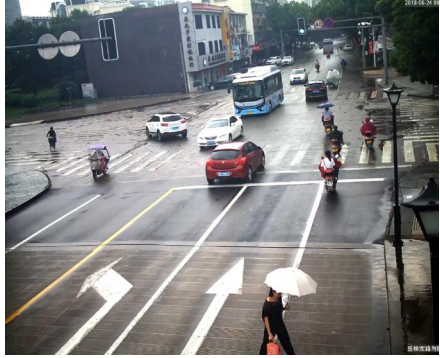

车牌号:浙B9881X
违法时间:6月24日09:08:09
违法地址:岳林东路与桥东岸路口
违法行为:不按车道行驶
车主:方*芬