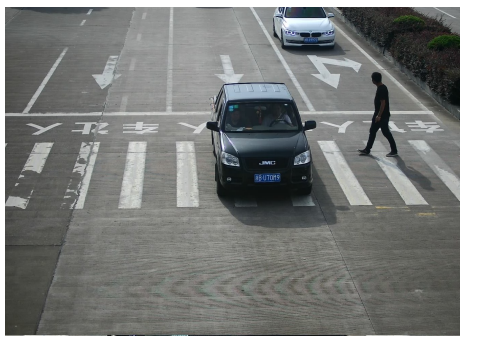

车牌号:浙BU70M9
违法时间:6月28日07:31:04
违法地址:大成路与锦山明珠
违法行为:未礼让斑马线
车主:奉化广顺金属制品厂