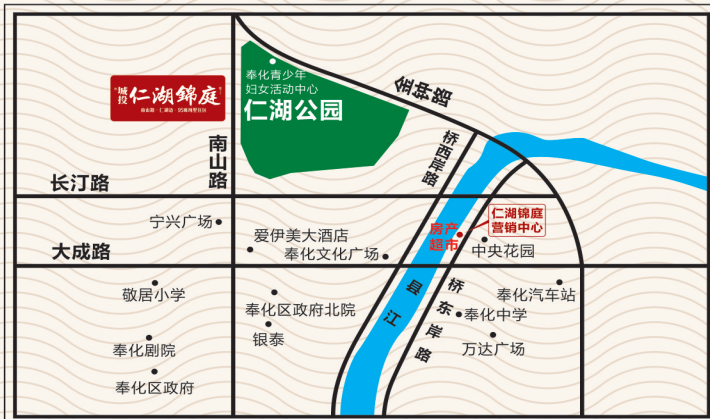

藏风得水 蓄势盘龙

山不在高，有仙则名；水不在深，有龙则灵。
仁湖锦庭地块之仙说，在坊间传奇演绎。
三面环山、南山路，坐拥仁湖公园，
地势天工妙造，引紫气东来，
水光潋滟藏风聚气，气象、地质、水文、
建筑浑然天成一方风水宝地。