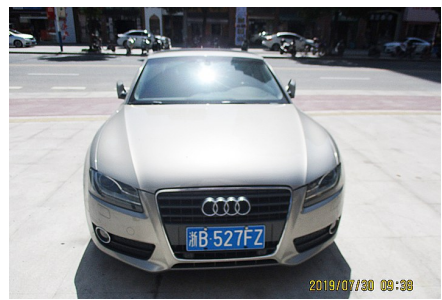

聚焦奉邑文明行动

为深入实施《宁波市文明行为促进条例》，按照区委“十大专项行动”要求，坚持城市建设硬件与文明素质软件两手抓，推进精神文明建设，让文明跟上城市发展的步伐，根据区委宣传部的部署，持续对我区存在的各种不文明行为进行曝光。本期依据区综合行政执法局、区公安分局交警大队提供的资料，曝光一批不文明行为。

车牌号:226937(防盗)
违法时间:7月20日10:23
违法地址:甬临线(31km)
违法行为:驾驶电动不按照交通信号规定通行违法行为
非机动车所有人:程额季

车牌号:111912(防盗)
违法时间:7月31日10:07
违法地址:莼裘线处
违法行为:驾驶电动自行车违反规定载人
非机动车所有人:尹其茂

车牌号:072869(防盗)
违法时间:7月22日15:51
违法地址:开源路处
违法行为:驾驶电动自行车未戴头盔
非机动车所有人:曹小姦

车牌号:039908(临时)
违法时间:7月22日15:51
违法地址:开源路处
违法行为:驾驶电动自行车未戴头盔
非机动车所有人:王晶

车牌号:275996(防盗)
违法时间:7月30日17:22
违法地址:江拔线(9km100m)
违法行为:驾驶电动自行车未戴头盔
非机动车所有人:杨少林

车牌号:044982(临时)
违法时间:7月5日14:40
违法地址:南山路与中山路路口
违法行为:驾驶电动自行车未戴头盔
非机动车所有人:范海飞

车牌号:010345(临时)
违法时间:7月30日07:27
违法地址:江口其他道路处
违法行为:驾驶电动自行车未戴头盔
非机动车所有人:熊云霞

车牌号:069339(临时)
违法时间:7月31日10:32
违法地址:西坞其他道路路口
违法行为:驾驶电动自行车未戴头盔
非机动车所有人:陆贤忠

车牌号:049600(临时)
违法时间:7月30日07:25
违法地址:江口其他道路处
违法行为:驾驶电动自行车未戴头盔
非机动车所有人:徐焕焕

车牌号:037760(防盗)
违法时间:7月8日09:03
违法地址:南山路(大成路附近处)
违法行为:驾驶电动自行车未在非机动车道行驶
非机动车所有人:陈亮