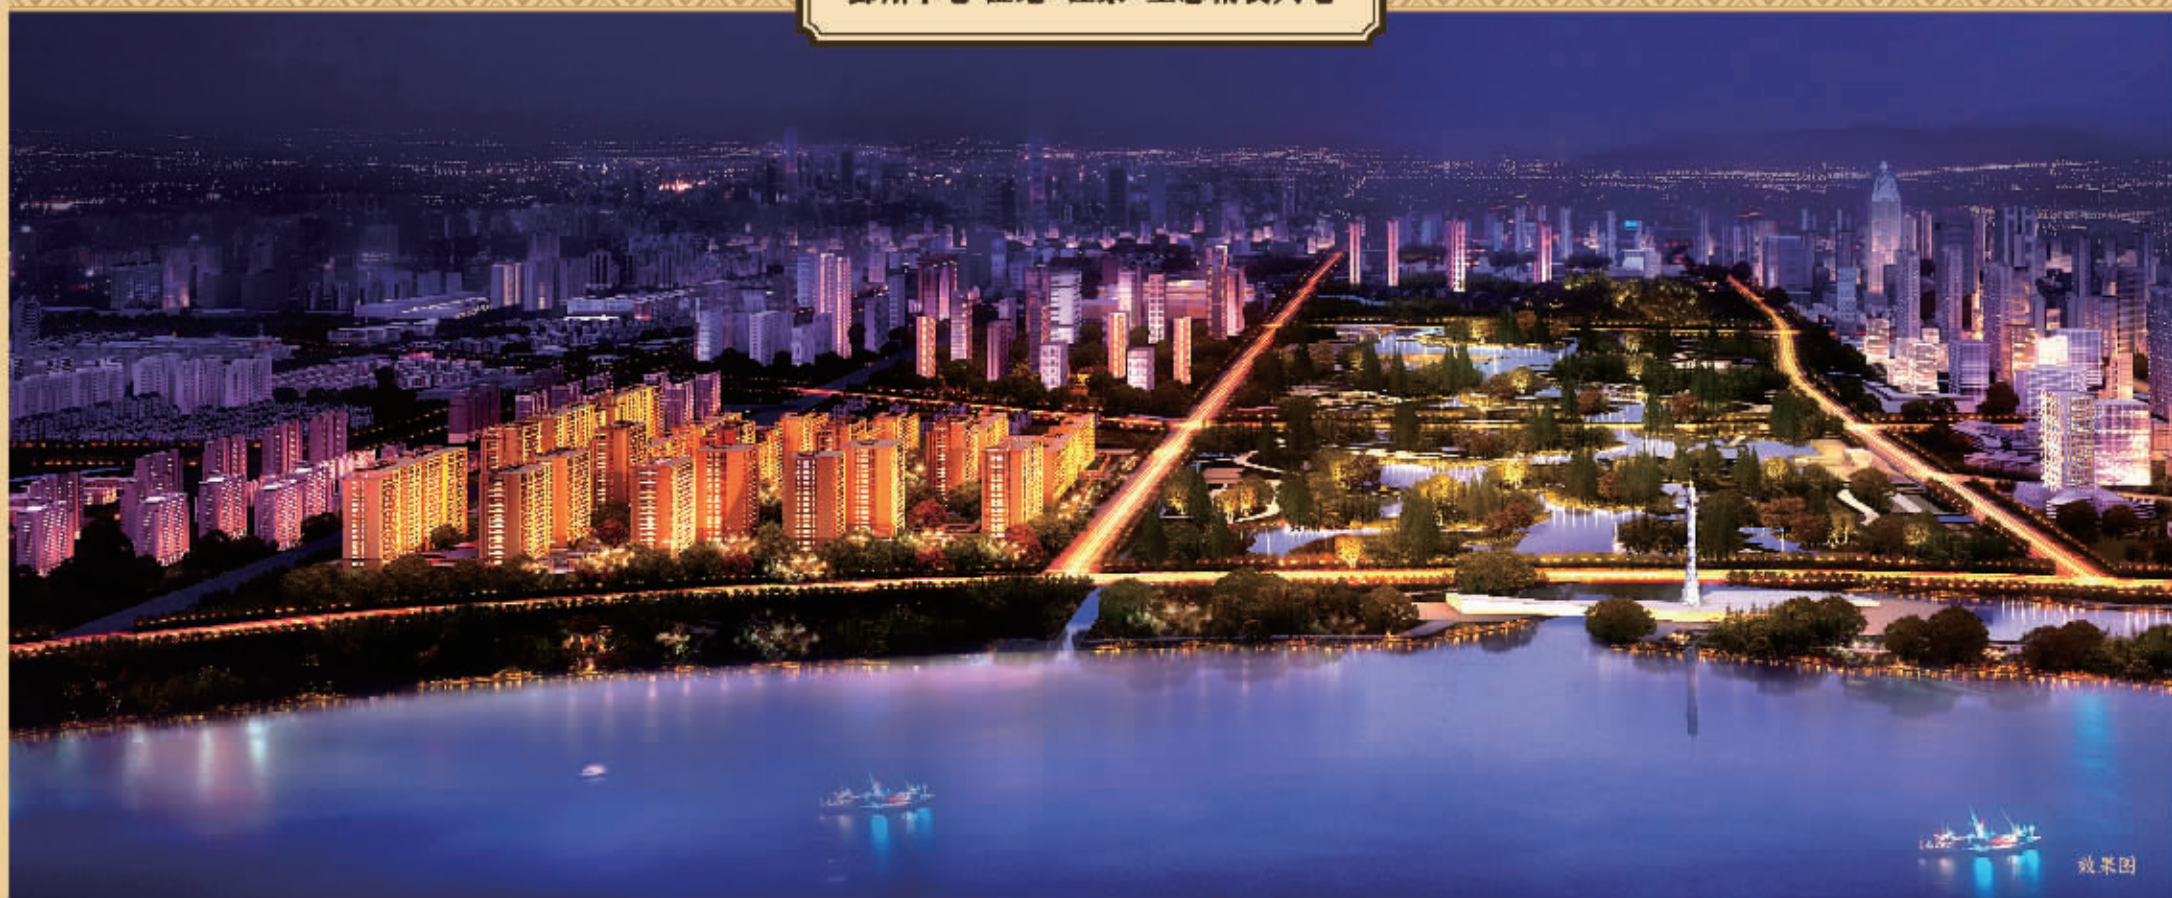

荣安·中央公园

CENTRAL PARK

拥有奉化江本已奢侈， 更何况同时私藏90万方湿地公园？ 荣安·中央公园之外，何处再有？

罕有一种生活境界，能同时藏纳千年奉化江岸，拥揽90万方湿地公园，
或许惟有荣安·中央公园！其稀缺与珍贵，非言语所能形容一二！

CENTRAL PARK
鄞州中心 湿地·江景·生态精装大宅

VIP CONTACT
8282 7999

项目地址：鄞州区百梁南路与惠风西路交汇处（万科金色幼儿园对面）
开发商：宁波新耀光房地产开发有限公司 | 景观设计：广州棕榈 | 建筑设计顾问：绿城东方 | 整合推广：诺媒