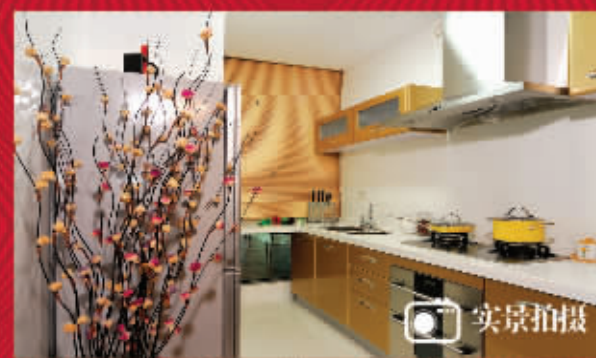

约 3500元/m² 超豪精装, 拎包入住, 打造极致奢华生活品质!

精装品牌	豪华家具	公共部位	外立面	建材
日本全进口大金VRV空调	简欧时尚大床	三菱高速刷卡电梯	高级螺旋	诺贝尔瓷砖
西门子洗衣机 燃气灶 油烟机	夏普电视	豪华入户大堂	钢化中空	立邦墙面漆
TOTO马桶/淋浴	德意橱柜	安全智能刷卡门禁	玻璃幕墙	ADEL指纹密码锁

ADEL 指纹密码锁 **诺贝尔** 瓷砖 **Dandy** 德意 橱柜 **SHARP** 电视
MITSUBISHI ELEVATOR 高速刷卡电梯 **DAIKIN** 大金 空调 **JUNCOO** 尚高卫浴 **TOTO** 马桶/淋浴
SIEMENS 西门子 洗衣机 燃气灶 油烟机 **AUPU** 奥普 浴霸 **立邦** 墙面漆 **MOEN** 龙头