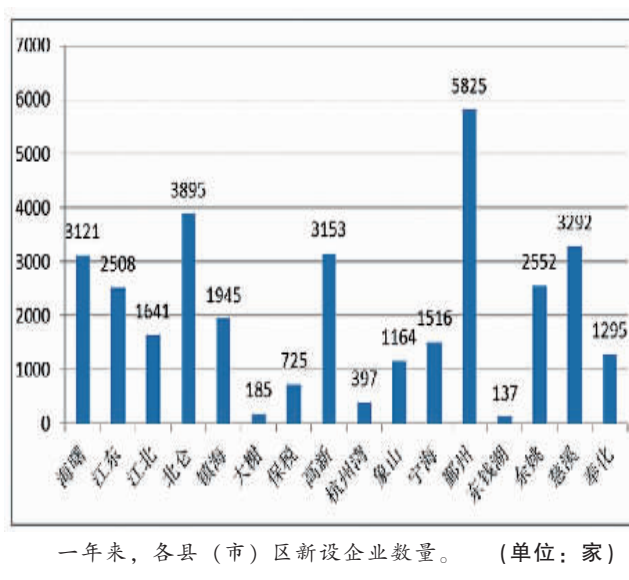

深度

浙江新闻名专栏

认缴、先照后证、年报公示……如果你在为创业而奔忙，应该对这些涉及企业登记的流程术语不陌生。去年此时开始的全国商事制度改革正在持续深入推进，市市场监管局昨天发布的《商事制度改革一周年宁波成效评估报告》显示，此项改革不但让企业登记少跑了腿，更为宁波经济创业创新提供了新动力——

商事制度改革“鲶鱼效应”显现

本报记者 张正伟

2014年3月1日，全国商事制度改革拉开大幕，为了深入、全面、客观地评估此次改革在宁波的成效，上个月，市市场监督管理局开展专题调查，撰写了《商事制度改革一周年宁波成效评估报告》，昨天，相关调查成果正式对外公布。

本次调查抽取了全市1500户新设公司制企业，具体调查对象为企业负责人，调查内容主要包含公司基本情况、创业背景、经营状况、对商事制度改革了解认识、先照后证情况等。

户70617户，同比增长11.9%；农民专业合作社429户，同比减少20%。

此次改革中，注册资本“实缴”改“认缴”让公司制企业受益最大，调查报告重点对一年来宁波新设注册公司做了剖析解读，结果显示，商事制度改革在中小微企业内反响很大，一年来，全市共新设公司制企业33362家，同比增长70.2%；认缴注册资本1582.5亿元，同比增长60.3%。

去年3月以来登记注册的中小微企业反映，商事制度改革带来的登记便利程度，是吸引他们创业的主要动因。42.86%的中小微企业反映因为客户积累和订单需求需要新设公司；22.68%的中小微企业设立是因为新设公司门槛低，手续方便；还有18.04%的中小微企业属于高校毕业生自主创业。

登记便利 创业热情高

以往的企业登记，实行的是先证后照，能不能拿到营业执照，首先要经过工商、食药、卫生等部门的层层审批，等待的时间往往很长。实行先照后证、多证联办、并联审批等改革措施后，多流程合并，“前端变后端”，时间一下缩短了许多。

调查结果显示，商事制度改革一年来，全市新登记注册市场主体111834户，同比增长18.6%，高于全国17.67%的平均增幅。其中，企业40788户，同比增长33%；个体工商户

大浪淘沙 产业创新势头旺

时下创业，不仅是企业登记那般简单，而是要质量发展、品牌发展。在此次商事制度改革中，后端严管是一个关键词，特别是年报公

示制度，让企业信息“摊出来，接受社会监督”，但这并没有阻止宁波企业创新脚步。

“站在‘互联网+’的风口上顺势而为，会使中国经济飞起来。”过去一年，我市增加的公司制企业中，第三产业成为最耀眼的一抹亮色。全市新设第三产业企业24378家，同比增幅77.2%，高于第二产业50.8%的增幅。商事制度改革对新兴产业带动作用明显，全市新设立的信息传输、软件和信息技术服务业企业1337家，同比增长128.5%；交通运输、仓储和邮政业1014家，同比增长114.4%；文化、体育和娱乐业589家，增长99%；科学研究和技术服务业2714家，增长89.3%。这些新兴第三产业的大量涌现，将为全市经济健康发展完善功能，创造更多的消费需求，并增加更多的发展支撑点。