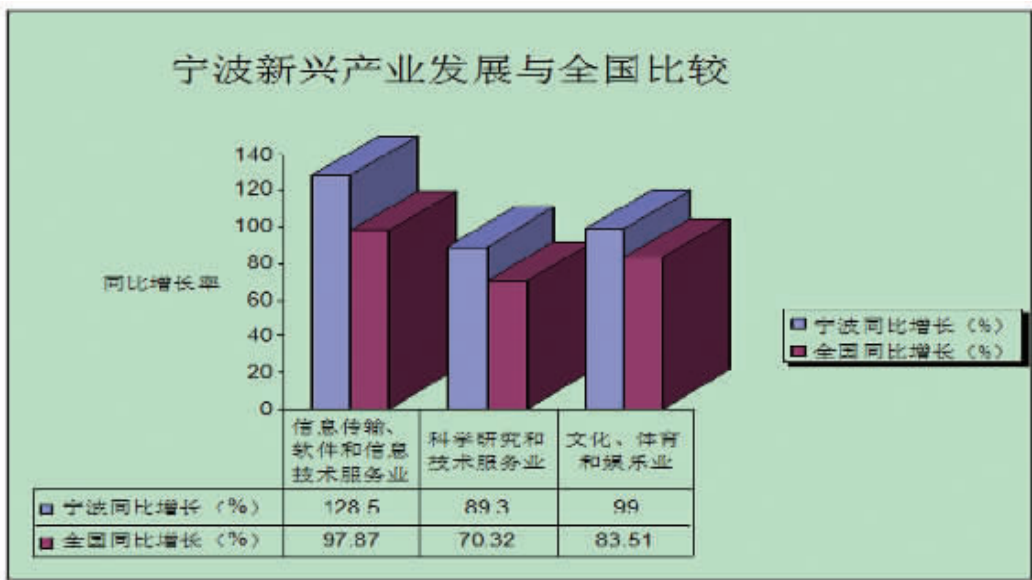

深度

浙江新闻名专栏

认缴、先照后证、年报公示……如果你在为创业而奔忙，应该对这些涉及企业登记的流程术语不陌生。去年此时开始的全国商事制度改革正在持续深入推进，市市场监管局昨天发布的《商事制度改革一周年宁波成效评估报告》显示，此项改革不但让企业登记少跑了腿，更为宁波经济创业创新提供了新动力——

商事制度改革“鲶鱼效应”显现

本报记者 张正伟

2014年3月1日，全国商事制度改革拉开大幕，为了深入、全面、客观地评估此次改革在宁波的成效，上个月，市市场监督管理局开展专题调查，撰写了《商事制度改革一周年宁波成效评估报告》，昨天，相关调查成果正式对外公布。

本次调查抽取了全市1500户新设公司制企业，具体调查对象为企业负责人，调查内容主要包含公司基本情况、创业背景、经营状况、对商事制度改革了解认识、先照后证情况等。

户70617户，同比增长11.9%；农民专业合作社429户，同比减少20%。

此次改革中，注册资本“实缴”改“认缴”让公司制企业受益最大，调查报告重点对一年来宁波新设注册公司做了剖析解读，结果显示，商事制度改革在中小微企业内反响很大，一年来，全市共新设公司制企业33362家，同比增长70.2%；认缴注册资本1582.5亿元，同比增长60.3%。

去年3月以来登记注册的中小微企业反映，商事制度改革带来的登记便利程度，是吸引他们创业的主要动因。42.86%的中小微企业反映因为客户积累和订单需求需要新设公司；22.68%的中小微企业设立是因为新设公司门槛低，手续方便；还有18.04%的中小微企业属于高校毕业生自主创业。

登记便利 创业热情高

以往的企业登记，实行的是先证后照，能不能拿到营业执照，首先要经过工商、食药、卫生等部门的层层审批，等待的时间往往很长。实行先照后证、多证联办、并联审批等改革措施后，多流程合并，“前端变后端”，时间一下缩短了许多。