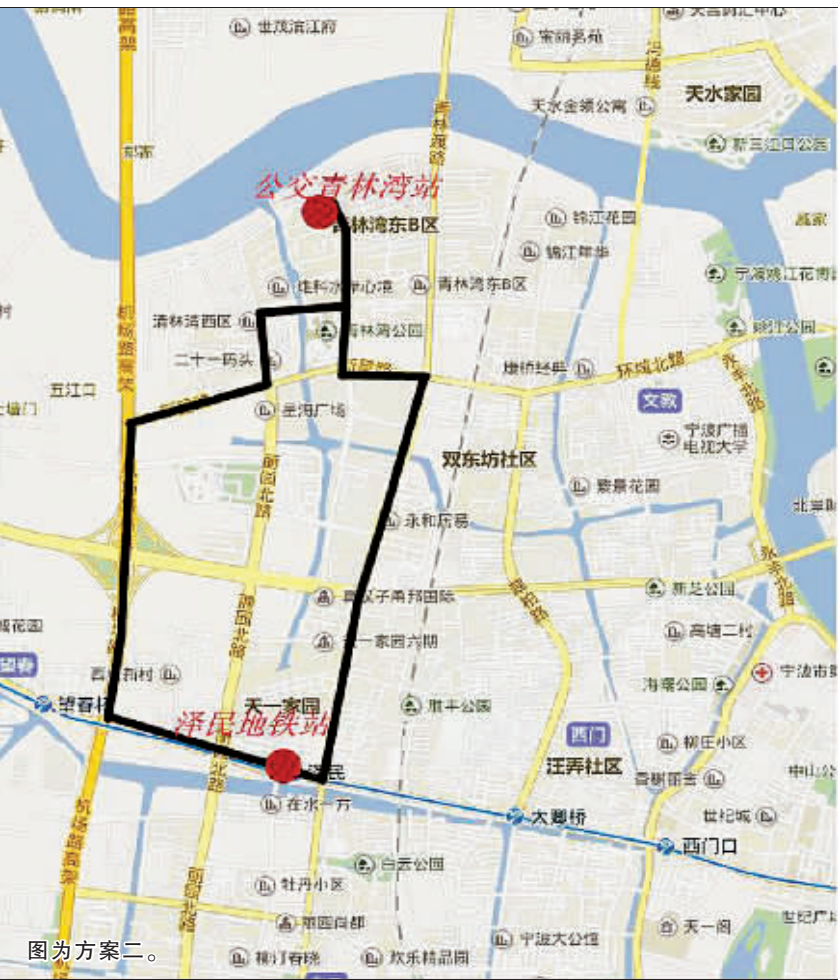

青林湾片区拟开微公交接驳地铁

两套方案哪个好 居民意见很重要

城市治堵在行动

本报讯(记者王岚 通讯员王蓉 吕焯)上周,本报刊发《青林湾住户接驳轨道交通站点“最后一公里”需求被引爆》一文,引起社会强烈反响。昨天,市治堵办发布消息称,我市针对青林湾片区已设计了两条微循环接驳轨道交通线路供居民选择,市治堵办还就青林湾小区住户出行开展问卷调查,计划一周后进行信息汇总。

市客管局创新公交运营模式,于11月5日开通首条专门解决片区居民从小区到轨道交通站点的交通微循环“微1”线,这一举措赢得居民拍手称好。开通

当日,晴园一住户在微信朋友圈里晒出“微1”线的车牌,感叹“以后出门方便多了”。与此同时,青林湾小区的居民也通过本报提出了开通“微2”公交线路帮助小区居民接驳地铁站的强烈愿望。

事实上,市治堵办对青林湾片区公共出行问题相当重视,10月底针对片区开通微公交事宜已召集过一次会议。随后市客管局、交警、公交公司等分别去现场实地勘察。

在此基础上,市治堵办委托宁波工程学院设计了一份关于青林湾小区接驳轨道交通的问卷调查,市客管局也拿出了线路的两个初步方案。本周一,5000份问卷已送到青林湾片区的清风、水岸心境和青林湾三个社区,由社区发放到

小区居民手中。

笔者看到,方案一,公交上午单向线路走向为悠云路、青林湾街、丽园北路、中山西路、环城西路、新新路、悠云路。沿路单向停靠悠云路、水岸心境、新新路、市中医院东(海曙交警大队)、宁波市实验学校、天一家园、海曙外国语学校;下午单向线路走向:悠云路、新新路、环城西路、中山西路、丽园北路、青林湾街、悠云路。沿路单向停靠海曙外国语学校、天一家园、天一家园西、市中医院东(海曙交警大队)、新新路、水岸心境、悠云路。

两方案票价均为2元,营运时间分别为6:30-9:00,16:00-18:30,间隔15分钟。笔者注意到,两条线路利用了环城西路上的公交专用道,将有效保障公交的速度和准点率。

“你点我检”活动昨抽检儿童食品 定性快速检测 24批次均合格

本报讯(记者蒋炜宁 通讯员贾文波)超市货架琳琅满目的儿童食品是否营养健康,校园食杂店销售的食品是否安全,校园周边小食杂店销售的散装食品是否存在非法添加?昨天,“你点我检”抽检活动定性快速检测了24批次儿童食品,检测项目的结果均显示合格。此外,定量抽检的58批次,结果将在半个月后公布。