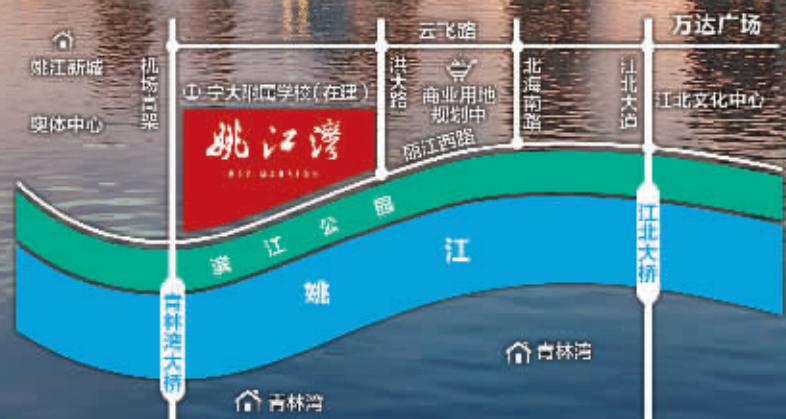

姚江湾 BAY MANSION

江景就该这么

滨江生活示范区
3月19日邀您亲鉴

南向姚江
万达旁
25万方城市江湾半岛

穿过城市的喧嚣，步入姚江畔
流水的时光，在家门口凝固了下来
姚江湾，拥揽一城璀璨，近享约828米一线南向江湾人境
约14万方滨江公园亲密相依，江、城、园在这里融合辉映
宁波江景豪宅新想象，国际江湾生活震撼启幕
邀您悦赏一城江山

效果示意图

140/180m²江景人文样板房 恭迎赏鉴

8763 2666 项目地址 / 江北丽江西路与洪大路交叉口