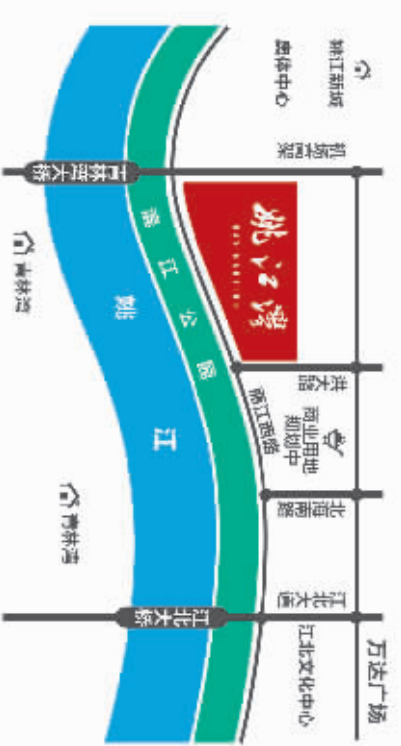

25万方城市江湾半岛
南尚姚江
万达秀

约828米江岸大境
迁就你的开阔
从此，选择江景，绝不将就

姚江湾
BAY MANSION

实景拍摄

一线南向千米湾岸 / 滨江公园亲密相依 / 内赏东方禅境园林 / 坐在客厅观江赏园 / 立体交通畅达全城

120~200m²湾区人文住品

滨江生活示范区 / 瞰江实景样板房 现已开放恭迎品鉴

3月26~27日春暖花开，江边见

项目地址 / 江北丽江西路与洪大路交叉口
“87663 26666”

“漫步姚江湾”滨江慢生活嘉年华

开发证 / 宁波顺德房地产开发有限公司 投资商 / 浙江绿城 Shuangde 招商代理
“黑围裙”咖啡 / 创意涂鸦 / 江岸民谣 / 艺术写生 / 阳光问候