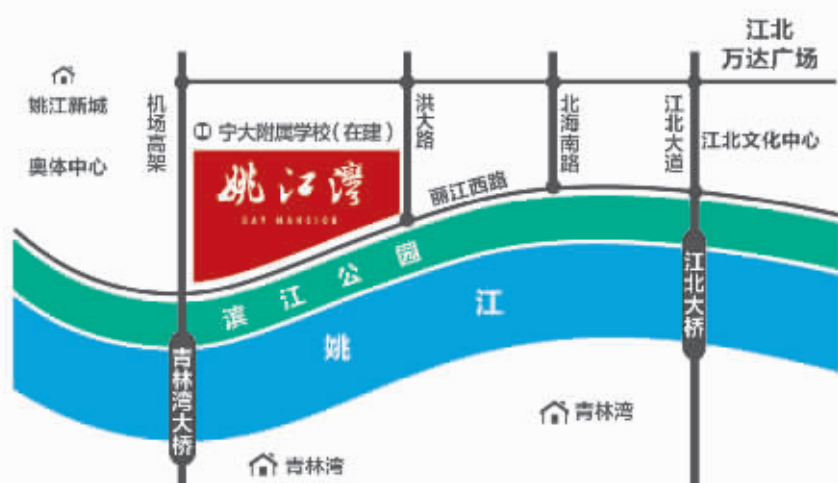

姚江湾

BAY MANSION

4月16日

盛大开盘

建筑面积/约 140 / 180m<sup>2</sup> 江景阔宅

四重特惠、限时抢购 错过再无首发价!

项目地址 / 江北丽江西路与洪大路交叉口 8763 2666

开发商 / 宁波鼎峰房地产开发有限公司 投资方 / 招商地产 Sinopec 招商世玺

本广告为要约邀请，买卖双方权利义务以政府相关部门最终批准文件为准。双方签订的《商品房买卖合同》附件等协议为准。对项目周边环境、教育、商业及其他设施建设的说明，旨在提供相关信息，不意味着本公司对此做出承诺。宁大附属学校（在建）仅为位置参考，不承诺学区。姚江湾为项目自命名，地名办批准名称为姚江湾，江北北区房预许字（2016）第002号