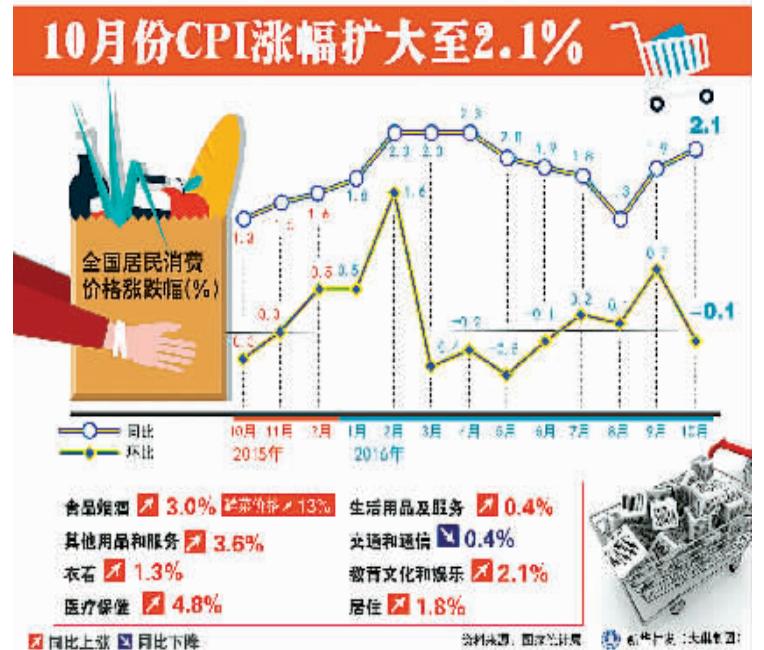

作为中国创新金融投资机构的代表，廖文剑在本次论坛上分享了传统产业供给侧改革的中国经验。他表示，中国正积极推进供给侧结构性改革，这项改革将为中国

经济发展提供强大的动力。目前，全国各地正围绕自身产业的特点，推动传统产业的转型升级，以达到降低成本、提高效率、增利润、淘汰落后产能等方面的目的。

廖文剑同时表示，中国企业家目前可以从多个方面向全球的优秀企业学习，但重点还是借鉴国外供给侧改革的经验，特别是借鉴信息技术在实体经济中的应用，学习国外工业4.0体系与“打法”，加快

柔性电子具有柔软、可变形、质轻、便携、可大面积应用等特性，并通过大量应用新材料和新工艺产生出大量新应用，包括柔性显示、OLED发光、传感器、柔性光伏、逻辑与存储、柔性电池。

黄维介绍，柔性电子应用领域非常广泛，具体应用于健康医疗如人造器官、移动医疗、“物联网”工程；穿戴式智能设备用于航空宇航、深海探测等；军事

国防上柔性电子技术可实现单兵通信、隐身功能，提高战场作战的机动性和隐蔽性。

黄维认为，我国是电子产业大国，但不是技术强国，柔性电子是我国争取电子产业跨越式发展的机会。柔性电子具有广阔市场，市场规模迅速扩张，可成为国家支柱产业。

本周末，首批杭州淘房团启程 下一拨淘房团继续征集中

近日，本报联合名楼科技推出的杭州、海南淘房团自启动招募以来，得到了市民的热切响应。本周末，首批杭州淘房团将启程。目前尚余少量空位，想要参加的赶紧报名吧。

乐女士是第一个打进热线的，她想给在杭州工作的儿子买房。她说，儿子从事软件行业，平时一直忙于工作，想给他看建筑面积90㎡左右、总价300万左右的房子，地段最好在科技城一带。

“杭州是一个充满魅力的城市，经过盛会的洗礼后，城市更显得动人。”向往杭州已久的章女士这次想给自己购买，考虑总价在200万左右、火车站附近的房子。