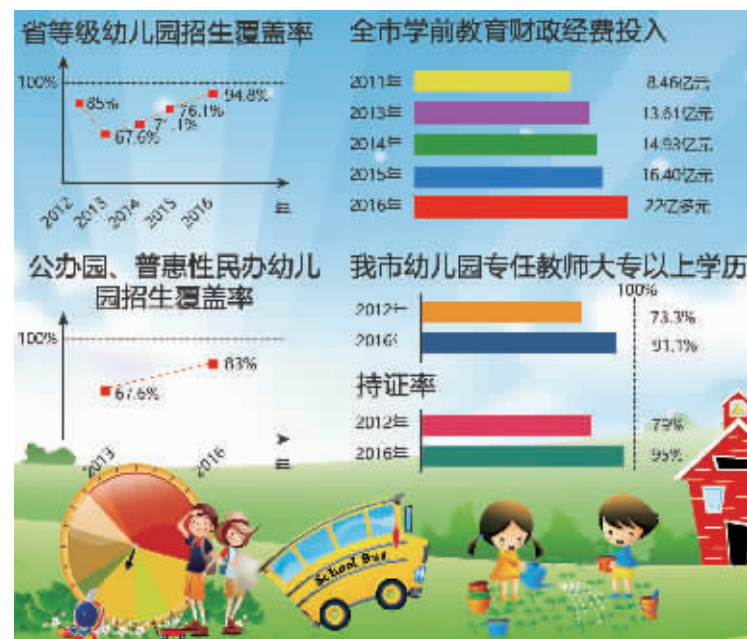

迎接党代会 迈向新征程

不仅有园上,还要上好园 公益普惠的学前教育 公共服务体系覆盖城乡

韩立萍制图

本报记者 蒋炜宁 通讯员 陆灵刚

学前教育是一项为人生奠基的重要事业,它对孩子的终身发展具有重要意义。给自家孩子找一家好幼儿园,牵动众多甬城家长的心。通过五年努力,宁波构建起公益普惠的学前教育公共服务体系,让城乡孩子不仅有园上,还要向上好园迈进。如今,全市28.2万名儿童在1285所幼儿园里快乐地生活学习。

5年新(改扩)建506所幼儿园 地处偏僻农村的鄞州区滨海

幼儿园外观看起来更像是海洋公园,里面的设计充分考虑幼儿身心成长需求;每层楼走廊很宽敞,适合幼儿在特殊天气里进行体育锻炼,独立的活动室给幼儿带来更多的自主活动空间,还配有生活体验馆、创意美工室、科学探索室等多个幼儿专业活动室。无独有偶,奉化区去年新开园的溪口实验幼儿园、裘村实验幼儿园建筑面积共7000平方米,内设多功能活动室等众多功能区域,可使600余名幼儿共享优质学前教育资源。孩子就读溪口实验幼儿园的任家村村民小周说,自家娃能上这么好的幼儿园,真是太幸运了。五年里,我市学前教育优质资源加快扩增,【下转第4版②】