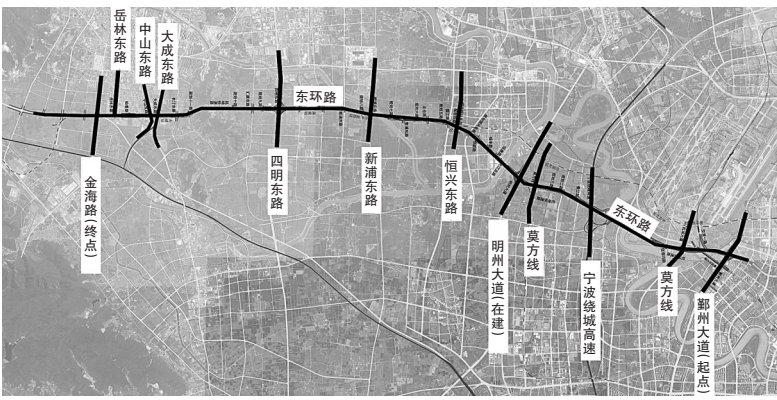

中国银行业监督管理委员会宁波监管局

关于换发《中华人民共和国金融许可证》的公告
下列机构经中国银行业监督管理委员会宁波监管局批准，换发《中华人民共和国金融许可证》，现予以公告。

机构名称：象山县农村信用合作联社金秋分社
机构编码：E0166U233020012
许可证流水号：638306
批准成立日期：1997年5月12日
营业地址：丹东街道丹阳路1150-1168号
邮政编码：315700
电话：65652832
业务范围：许可该机构经营中国银行业监督管理委员会依照有关法律、行政法规和其他规定批准的业务，经营范围以批准文件所列的为准。
发证机关：中国银行业监督管理委员会宁波监管局
发证日期：2017年2月14日

中国银行业监督管理委员会宁波监管局

关于换发《中华人民共和国金融许可证》的公告
下列机构经中国银行业监督管理委员会宁波监管局批准，换发《中华人民共和国金融许可证》，现予以公告。

机构名称：中国邮政储蓄银行股份有限公司
慈溪市杭州路营业部
机构编码：B0018A233020196
许可证流水号：638307
批准成立日期：2008年5月30日
营业地址：慈溪市周巷镇杭州路184号
邮政编码：345336
电话：87950977
业务范围：许可该机构经营中国银行业监督管理委员会依照有关法律、行政法规和其他规定批准的业务，经营范围以批准文件所列的为准。
发证机关：中国银行业监督管理委员会宁波监管局
发证日期：2017年2月14日

中国银行业监督管理委员会宁波监管局

关于换发《中华人民共和国金融许可证》的公告
下列机构经中国银行业监督管理委员会宁波监管局批准，换发《中华人民共和国金融许可证》，现予以公告。

机构名称：宁波鄞州农村商业银行股份有限公司
梅墟支行钢贸城分理处
机构编码：B14400U233020042
许可证流水号：638302
批准成立日期：2003年7月14日
营业地址：宁波市高新区梅墟街道凌云路1588-A-8-101
邮政编码：315000
电话：87412570
业务范围：许可该机构经营中国银行业监督管理委员会依照有关法律、行政法规和其他规定批准的业务，经营范围以批准文件所列的为准。
发证机关：中国银行业监督管理委员会宁波监管局
发证日期：2017年2月6日

中国银行业监督管理委员会宁波监管局

关于换发《中华人民共和国金融许可证》的公告
下列机构经中国银行业监督管理委员会宁波监管局批准，换发《中华人民共和国金融许可证》，现予以公告。

机构名称：中国邮政储蓄银行股份有限公司慈溪市宓家埭营业部
机构编码：B0018A233020203
许可证流水号：638305
批准成立日期：2008年5月30日
营业地址：慈溪市观海卫镇昌明村昌明东路21号
邮政编码：315000
电话：87950977
业务范围：许可该机构经营中国银行业监督管理委员会依照有关法律、行政法规和其他规定批准的业务，经营范围以批准文件所列的为准。
发证机关：中国银行业监督管理委员会宁波监管局
发证日期：2017年2月10日

中国银行业监督管理委员会宁波监管局

关于换发《中华人民共和国金融许可证》的公告
下列机构经中国银行业监督管理委员会宁波监管局批准，换发《中华人民共和国金融许可证》，现予以公告。

机构名称：中国建设银行股份有限公司
宁波和丰支行
机构编码：B0004S233020081
许可证流水号：638303
批准成立日期：2011年12月16日
营业地址：宁波市东和路147、149号1-2、2-8，151、153号1-3、2-7，155号1-4
邮政编码：315010
电话：87193718
业务范围：许可该机构经营中国银行业监督管理委员会依照有关法律、行政法规和其他规定批准的业务，经营范围以批准文件所列的为准。
发证机关：中国银行业监督管理委员会宁波监管局
发证日期：2017年2月10日

中国银行业监督管理委员会宁波监管局

关于换发《中华人民共和国金融许可证》的公告
下列机构经中国银行业监督管理委员会宁波监管局批准，换发《中华人民共和国金融许可证》，现予以公告。

机构名称：汇丰银行（中国）有限公司
宁波海曙支行
机构编码：B0047S233020001
许可证流水号：638308
批准成立日期：2010年10月12日
营业地址：宁波市海曙区柳汀街230号1-12、1-13室
邮政编码：315000
电话：87059014
业务范围：许可该机构经营中国银行业监督管理委员会依照有关法律、行政法规和其他规定批准的业务，经营范围以批准文件所列的为准。
发证机关：中国银行业监督管理委员会宁波监管局
发证日期：2017年2月23日

生活优惠通
淘优惠 逛商家
去旅游 请关注
享美食 去旅游 请关注
淘优惠 逛商家
换培训 您装修
寻玩乐
招商热线：87682255 87682103 87682120

唐风采假发专业机构
头发稀少变密 增发遮白发 免费增发体验
全国60分店
18年专业增发
电话：0574-28813806 网址：www.tangfc.com
地址：宁波市鄞州区天童北路1501号麒麟大厦北楼903室（万达广场旁边）
深圳市唐风采假发制品有限公司宁波分公司

免费鉴定评估收购日期：3月21日至3月24日
高价收购老茅台
全国高价收购1953年-2012年茅台名酒洋酒、老阿胶。对市民酒品价值是一次难求可贵的变现机会，进行公平公正公开在藏馆现场收购。
宋老师：13683152236 朱老师：13917977669
地址：新舟宾馆（一楼大厅内）中山东路678号 地铁1号线樱花公园站下；
公交线：18/103/108/160/271/291/503/521/528/639。樱花公园站下
公交线：351/367/560/809/901/912/349/101/105/111/117/131。甬港北路宁穿路下