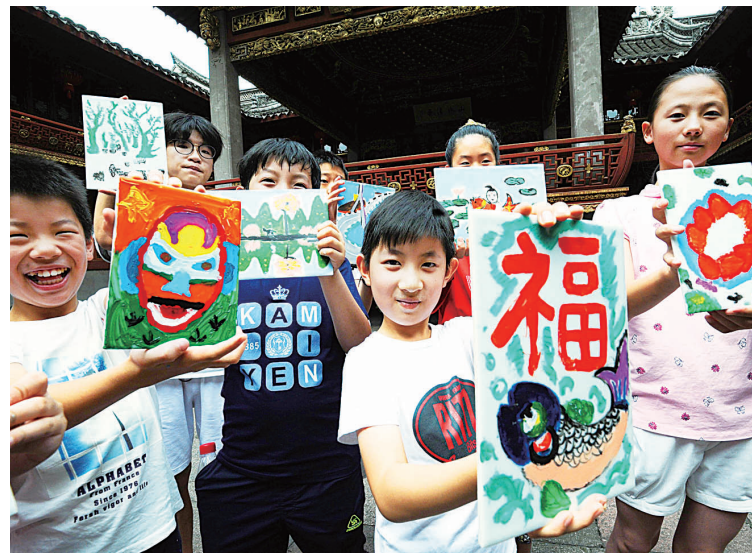

昨天,人们在天一阁博物馆云在楼参观「歙砚非遗雕刻艺术展」。(周建平 摄)

当传统瓷板遇见现代绘画

昨天,小朋友们在庆安会馆展示刚创作完成的瓷板画。当天,鄞州东胜街道庆安社区在庆安会馆举办“传统瓷板画现代生活”活动,少年儿童在大学生志愿者的辅导下学习绘制瓷板画,让传统瓷板与现代绘画相结合,展现出新的魅力。

(丁安 陈丽竹 摄)

无理由退房

恒山水城 | 花溪水岸

首付55万起 建面约142m²成品墅境洋房

按首付30%计算,首付55万仅为F0001#204;封顶首付72万仅为F0005#101,有效期至2018年7月31日。

百万方湖山大城 宁波北升级钜作

成品交付 · 中央空调 · 新风除霾

世界500强
恒大地产

九龙湖旁
滨湖生态

山湖大境
人生珍藏

电梯洋房
美妙时光

中央空调
新风系统

沿街商业
缤纷业态

成品交付
省心省力

地址: 镇海区九龙湖风景区主入口对面
(九龙湖镇政府对面)

8652 8888

恒大集团 世界500强 2017年7月由《财富》杂志评选世界500强企业排行榜

地址: 镇海区九龙湖风景区主入口对面 (九龙湖镇政府对面) | 电话: 8652 8888

免责声明: 本广告仅供参考,不作为要约邀请。本广告中涉及的所有数据、图表、文字、图片等,均以政府有关部门核准的预售许可证、销售合同、项目规划、配套设施图为准。本广告中涉及的所有数据、图表、文字、图片等,均以政府有关部门核准的预售许可证、销售合同、项目规划、配套设施图为准。本广告中涉及的所有数据、图表、文字、图片等,均以政府有关部门核准的预售许可证、销售合同、项目规划、配套设施图为准。