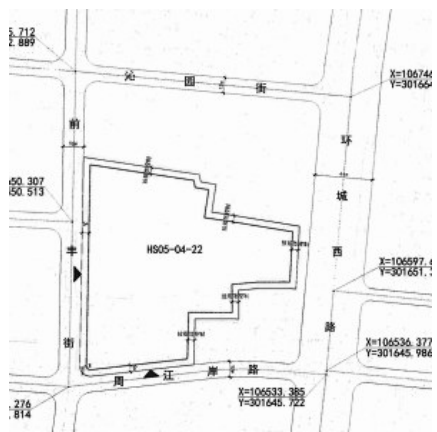

会谈后,两国元首共同见证了多项双边合作文件的签署。

两国共同发表关于深化中巴全天候战略合作伙伴关系的联合声明。

王毅、何立峰等参加会谈。

关于姚江南岸滨江休闲带(环城北路-机场路)工程项目(江北段)公开选定预评估房地产评估机构的公告

江北区拟启动姚江南岸滨江休闲带(环城北路-机场路)工程项目(江北段),拟对该项目区域内国有土地上房屋依法进行征收。根据相关政策规定,现将对该项目拟被征收房屋及用于产权调换房屋评估比准价格作预测,请有意参加的房地产评估机构于现场报名。有关事项公告如下:

一、项目基本情况:本项目涉及被征收住宅户数21户,非住宅12户,涉及房屋总建筑面积共计约1.3万平方米(具体以预评估委托

合同为准)。
二、资质要求:具有省级以上建设行政主管部门颁发的三级以上房地产估价机构资质并列入2019年宁波市房屋征收评估机构名录,具有2名以上有房屋征收评估经验的专职注册房地产估价师,信誉良好,业务规范,无不良信用记录。

三、报名时间:2020年3月20日下午3:00-下午4:00(本次选取预评估机构,采取现场报名后直接抽签选定的方式)。

四、现场报名及抽签地点:宁波信业公证处(江北白沙路1号茗雅苑3楼)。

五、其他:抽签时请随带房屋征收房地产价格评估报名表、企业营业执照、房地产估价机构资质证书、拟参加本项目估价的注册评估师资格证书、评估员资格证书原件及复印件。

联系人:夏哲
联系电话:87571668
江北区房屋征收管理服务中心
2020年3月18日

白云地段HS05-04-22地块地下设施登记公告

白云地段HS05-04-22地块已列入年度土地出让计划。因地块出让需要,需在土地出让前对上述地块内的电力、通讯、供水、排水、燃气、人防工程等设施进行摸排,以确保该地块内地下无管线及设施。请相关权属单位于见报之日起五个工作日内,到宁波市海曙区旧村改造管理服务中心进行登记确认,逾期不予登记的,视作该区域内相关设施迁移完毕,由此可能造成的后果由权属单位自行承担。

联系人:舒先生
联系电话:0574-87458074 13081915410
联系地址:宁波市海曙区新典路14号
宁波市海曙区旧村改造管理服务中心
2020年3月16日

关于中华联合财产保险股份有限公司象山支公司地址变更的公告

经宁波银保监局备案通过,中华联合财产保险股份有限公司象山支公司地址由宁波市象山县城南大街356号变更至宁波市象山县丹东街道汇兴路30-32号,现予以公告。

机构名称:中华联合财产保险股份有限公司象山支公司
机构编码:000012330225
机构住所:宁波市象山县丹东街道汇兴路30-32号
客户服务电话:95585
颁发许可证日期:2020年3月6日
机构负责人:王力争
许可证流水号:0245172
联系电话:0574-65782829

邮政编码:315700
经营区域:宁波市
成立日期:2005年4月18日
业务范围:企业财产损失保险、家庭财产损失保险、建筑工程保险、安装工程保险、货物运输保险、机动车辆保险、船舶保险、能源保险、一般责任保险、保证保险、信用保险(出口信用除外)、短期健康保险、意外伤害保险业务;经批准的其他财产保险业务。

中国农业银行
AGRICULTURAL BANK OF CHINA

账户贵金属交易大赛
抽奖不停,大奖等您来!
活动时间:第一期:3月1日-4月30日 第二期:7月1日-8月31日

活动期间内,符合以下条件即可参与抽奖

- **新客有礼** 新签约农行掌银账户贵金属,百分百中奖!
- **活跃有礼** 掌银账户贵金属交易每达到4次,即可获得1次抽奖机会。多交易多抽奖(每周抽奖2次为限)!
  奖品为手机话费、掌银小豆等
- **投资大师奖励** 单期活动交易达到一定金额,且收益率排名一级分行区域内前列的客户,可获得一定价值的奖品。

奖项设置	交易金额下限	名额	奖品价值
一等奖	2000万元	3	约2500元
二等奖	1000万元	10	约1500元
三等奖	500万元	30	约500元
参与奖	50万元	100	约100元

温馨提示:
1、每期会对交易金额达到一定量的客户进行排名
2、所有奖项的礼品至本活动二期结束后按上述标准通知领取
3、在法律允许范围内,本活动最终解释权归农行宁波市分行所有

参与活动路径
掌银首页 > 全部 > 生活 > 热门活动 > 选择相应任务

注:1.大赛活动交易品种包括黄金、白银人民币(美元)。2.美元品种交易金额按照活动结束收盘汇率折算成人民币。
快来完成活动任务赢取好礼吧!