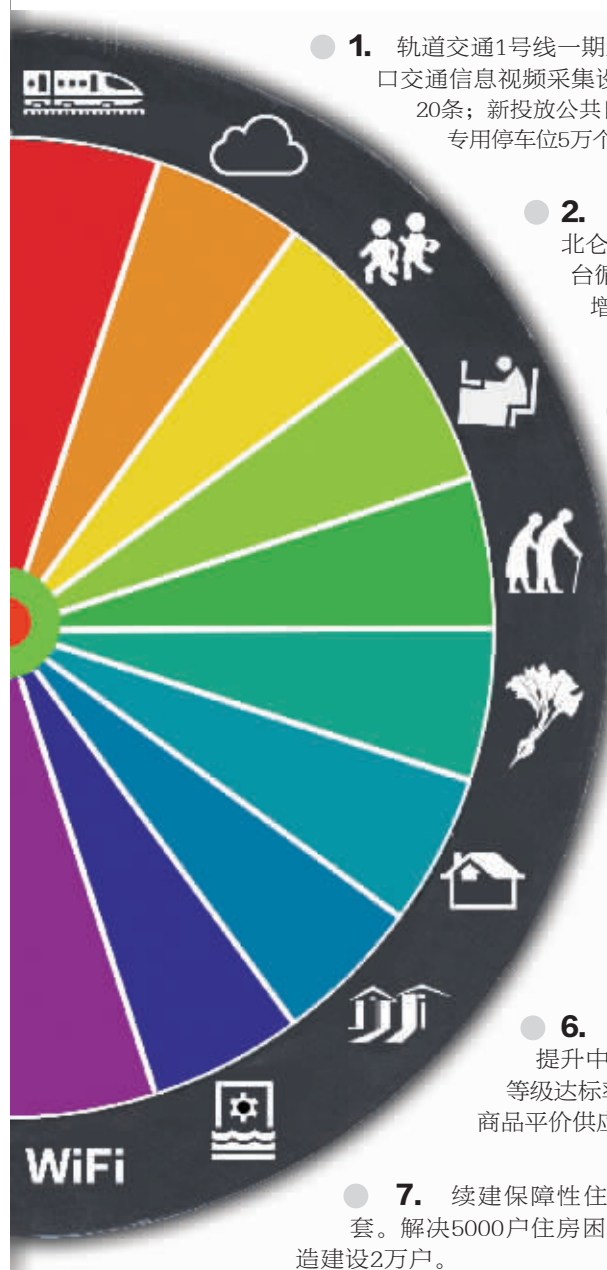

[心系寻常百姓 可读可用可亲]

市十四届人大四次会议昨开幕 政府工作报告提出 今年发展预期目标

地区生产总值增长8.5% 城乡居民人均可支配收入分别增长10%、11%

[A02~A06版]

2014年市政府十方面民生实事项目

- **1.** 轨道交通1号线一期工程投入试运营。新增安装300套路口交通信息视频采集设备。新辟公交线路10条,优化调整20条;新投放公共自行车3000辆,新增100个网点。新增专用停车位5万个以上。新建农村联网公路120公里。
- **2.** 全面完成电力企业脱硝工程,完成北仑电厂等4台机组、宁波明州热电等23台循环流化床锅炉的脱硝设施建设。新增(更新)清洁能源公交车400辆、油气两用燃料出租车400辆。
- **3.** 60%以上的幼儿入读普惠性幼儿园。市妇儿医院北部院区投用,新增床位300张。培育公益电影放映基地30个。更新健身路径600套。
- **4.** 新建市级高技能人才实训中心3家,培养高技能人才2.5万名,完成城乡劳动力职业技能培训22万人次。
- **5.** 本地居民各类养老保险新增参保人数10万人,参保率超过88.5%。新增养老床位3600张以上。新(扩)建城乡居家养老服务站点150个,新建区域性居家养老服务中心10个以上。
- **6.** 实施百万学生餐饮安全工程,改造提升中小学幼儿园食堂基础设施,A、B等级达标率达60%以上。中心城区建成菜篮子商品平价供应点30个。
- **7.** 续建保障性住房2.5万套,建成保障性住房6000套。解决5000户住房困难家庭居住问题。完成农村住房改造建设2万户。
- **8.** 中心城区完成背街小巷综合整治70条。完成欠发达村庄整治50个。
- **9.** 建成防汛治涝应急强排泵站5个,实施核心区公铁(道路)下穿立交排水泵站改造10座。建成防洪堤100公里,修复“菲特”强台风水毁项目2000处;疏浚河道300公里。
- **10.** 海曙、江东、江北区实现重点公益性场所无线网络全覆盖。推进市长电话“一号通”工程。

制图 严勇杰

火车票网购起售时间调整 G字头车票 改为14时起售

[A15版]

邵逸夫离世 享年107岁

宁波市侨办致函 传递家乡人民的哀悼 镇海区委区政府 向邵逸夫亲属发唁电

[A08~A11版]

今天 7℃~11℃ 阴有小雨
偏北风3~4级并逐渐增大到4级

明天 3℃~6℃ 阴到多云
偏北风3~4级