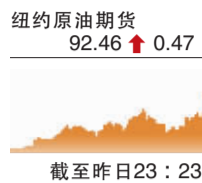

全球指数 (至昨日23:25)

道琼斯	16309.09	↑ 51.12
纳指	4142.54	↑ 29.23
恒指	22791.28	↓ 97.48
日经	15442.40	↓ 489.66
英金融时报	6753.04	↓ 4.11

人民币市场汇价 (1月14日)

100美元	609.30人民币	100澳大利亚元	549.81人民币
100欧元	832.64人民币	100加拿大元	559.71人民币
100日元	5.8901人民币	100人民币	53.749林吉特
100港元	78.575人民币	100人民币	549.33卢布
100英镑	998.80人民币		

## 店家跑路引来39起预付卡投诉

[A19版]

中国传世大宅的世界名著

鄂州核心区·中同一线豪宅