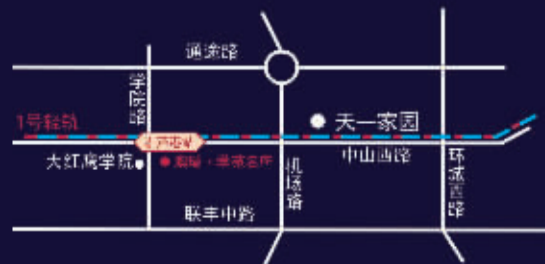

梦想，不过是个痛快的决定

C O L L E G E R O M A N T I C L I F E

2014年 西进加速&1号轻轨通车

海曙西·中山路

95800元/m²起

约80-110m²实享 约90-120m²

一梯两户/全通透三房

- ◆ 轻轨站仅300m，5站抵天一商圈
- ◆ 可拓面积逾10%，超高性价比
- ◆ 小高层一梯两户，全城罕见
- ◆ 南北全通透，全明大格局

办理梦想置业VIP卡

立享[50000元]钜惠!

C O L L E G E R O M A N T I C L I F E

学苑名府
世袭繁华 浪漫学院

VIP热线 8757 5555
0574-5679 5679

展示中心 镇明路496号（与柳汀街交界处） 投资商：澳瑞集团 * 开发商：兴澳置业 * 行销代理：惠中销代

41761616 1360606 87575555 56795679 87575555 56795679 1360606 87575555 56795679