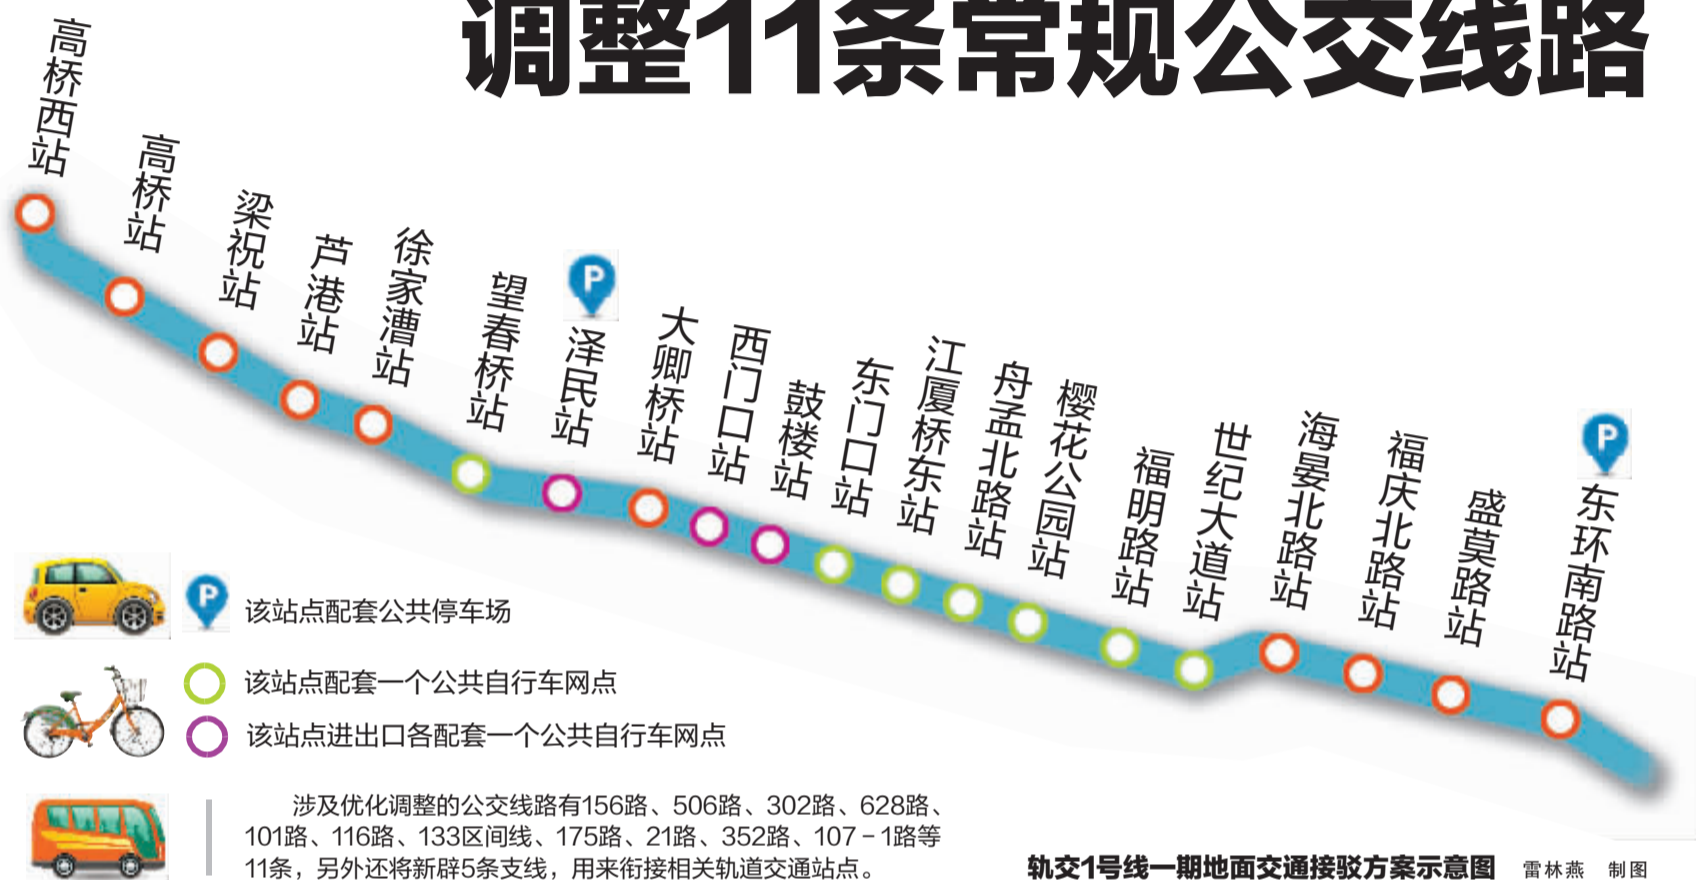

[心系寻常百姓 可读可用可亲]

轨交1号线一期地面公交接驳方案征求市民意见 今年新增5条接驳公交线路 调整11条常规公交线路

[A02版、A03版]

大树砍了，鹅卵石挖了 村河治理岂能破坏生态？

[A07版]

我市拟定今年污水专项治理实施计划 投入70亿元，治理黑臭河88条，总长244公里

[A08版]

上海女游客马来西亚遭绑架

警方称人质暂时安全，绑匪疑为菲武装人员

[A15版]

电信数字电视 iTV
高清就选 iTV
加入全家通信计划，包年仅需199元
加装仅需6元/部/月
一部付费点播，多部共享收看
浙江台各频道已全面上线
宁波台各频道马上上线，更精彩！
一个电话，电信宽带、数字电视齐到家！10000

今天	9℃—18℃ 晴到多云 偏北风3—4级，夜里转偏南风3—4级		明天	7℃—21℃ 晴到多云 偏北风3—4级	
----	-----------------------------------	--	----	------------------------	--