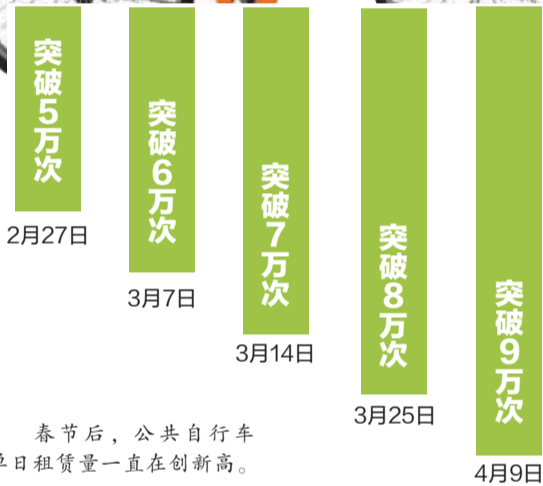

随着600个网点建设完毕，以及天气回暖，公共自行车单日租赁量一直在创新高。据市公共自行车服务发展有限公司系统数据显示，2月27日突破5万次，3月7日突破6万次，3月14日突破7万次，3月25日突破8万次，4月9日突破9万次。而4月23日的单日租赁量达93464次，是目前单日租赁量的最高值。

办卡量达到17余万张，有限的1.5万辆公共自行车变得越来越抢手。

虽然上周阴雨绵绵，但每日租赁量平均也近7万次。本周雨过天晴，更多的市民选择公共自行车出行，单日租赁量又重新突破9万次。接下来的春夏季，预计公共自行车的租赁量还将维持在一个较高水平。

自公共自行车投放以来，总租车量近600万次，

运营方尝试公共自行车跨区域专人调度

公共自行车的供不应求，导致个别租用量大的网点频频出现“租还难”问题。市公共自行车服务发展有限公司总经理助理洪晓华表示，他们目前正在试图通过派驻点的以点带面等措施缓解这个难题。

目前我市首批工作日早晚高峰期专人值守的13个派驻点已确定，其中海曙区有7个派驻点，分别是县前街、广电集团、翠柏菜场、新芝公园、联谊宾馆、东门口、天一酷购商城；江东区有6个派驻点，分别是白鹤公园、江东区政府、和丰创意广场、明晨大厦、市政府北、徐戎幼儿园。

而距离这些派驻点1公里范围的68个热门网点，也被相应地划分为13个区域，分别由区域内的派驻点专职人员统一管理，在固定时段采取动态式流动服务。比如市民早晚高峰期间，在胜丰小区网点

遭遇“租还难”问题，那么至少可以保证，在1公里范围内，能在派驻点翠柏菜场网点顺利借到车或还上车。根据工作人员对翠柏派驻点及辐射的6个网点试运营的数据分析，早晚高峰租还量月同比分别增长48.88%和37.06%。

记者了解到，首批13个派驻点的选择，和周边辐射的热门网点的区域划分，是根据网点公共自行车租赁量和地理位置来决定的。洪晓华解释，目前我市共有609个公共自行车网点，今年年底前将达到900个网点，要在每个网点都安排专人调度，一方面经费上不允许，另一方面对于租赁量小的网点也过于资源浪费。通过点带面的辐射，确保市民就近借还车，这也是我市公共自行车划区域调度操作的一次尝试，后期还将根据首批施行效果，对其他区域网点做出规划。

春节后，公共自行车单日租赁量一直在创新高。
雷林燕 制图

相关链接

关注本报微信可快捷查询公共自行车网点

宁波晚报微信首家推出公共自行车网点自动查询功能。用户只需轻点几下手机屏幕，发送你的位置信息给我们，就可精准测算出离你当前位置最近的几个公共自行车网点，包含该网点和你的距离、在地图上的图示以及具体地址和桩数。

具体查询方法和步骤：1.关注宁波晚报官方微信（可扫左边二维码）。2.从宁波晚报官方微信的菜单“服务通”点“附近公共自行车”。3.手机定位后（需开启手机GPS功能）发送位置信息。如果想要查询其他目的地附近的公共自行车网点，只需在定位时输入地址进行搜索，然后发送即可。
姜立波