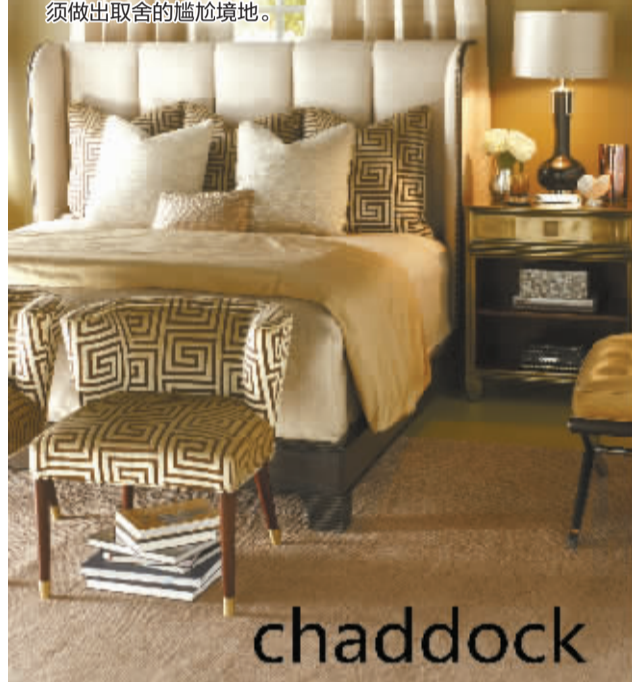

华生国际家居专业建议：抓住罕见开业底价潮，先看家具再装修。

浙东建材家具总部基地

5月31日半价开业!

买家具去哪里?花样繁多的促销手段怎样分辨?同款家具不同卖场价格不一,该如何抉择?现在,宁波家居市场多了一个新选择,建材、家具总部基地——华生国际家居广场将在5月31日盛大开业!政府牵头,企业千万补贴,百大品牌千万让利,全场“明码实价”,更推出万款开业直供品,倾情钜惠宁波消费者,为装修同仁打造近几年不遇的家具底价潮。让你一样的装修预算装出更豪华的房子,一样的装修品质花费最少的预算。

华生香江家居
半价开业倒计时系列报道之 **3**

开业倒计时:16天
活动日期:5月31日-6月2日
咨询热线:0574-86161616 0574-86163552
官方网站: <http://www.nbhshome.com>
地址:宁波江南路梅园向东4公里 公交车石桥站

【家装补贴卡】全城限量派发中!
抢卡热线:0574-86161616

设计师这样建议:

先看家具再装修

“先挑家具还是先装修”一直是家装界颇有争论的一个问题,中国人装修习惯是:先装修,再选家具。往往会发生遇见自己心仪的家具却因为与家里装修风格格格不入而退而求其次的选择自己不喜欢的家具。“先选家具再装修”不但有助于设计师更好地把握你想要的风格设计出装修与家具相得益彰的房子,更可以避免您在装修与喜爱家具之间必须做出取舍的尴尬境地。