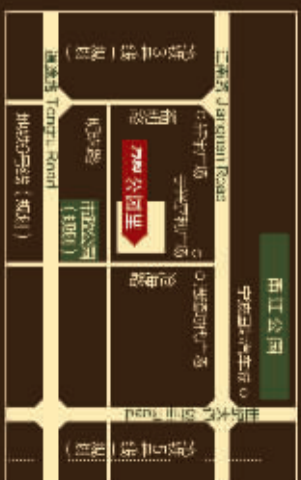

PARK THE PARK RESIDENCE

Leisure Life
In The Park Residence

万科·公园版住宅，以“公园生活”为主题，结合城市公园资源，打造集居住、休闲、娱乐、健身于一体的高品质住宅社区。项目位于城市核心地段，交通便利，周边配套齐全，是您理想中的高品质生活之选。

万科®公园里

Life In The Park

看见,你看不见的万科

Leisure Life In The Park Residence

万科公园版住宅性能发布会

5月25日盛大举行

江东核心·约120-170m²公园装修成品华宅

火爆预约中!

☎ 0574-2765 6666

● 项目地址 江东核心区明楼路与明楼路交叉口(明楼时代广场旁)
● 开发商 宁波万科置业有限公司 ● 联合推广 万科·城市生活
万科·城市生活 | <http://www.wanli.com>