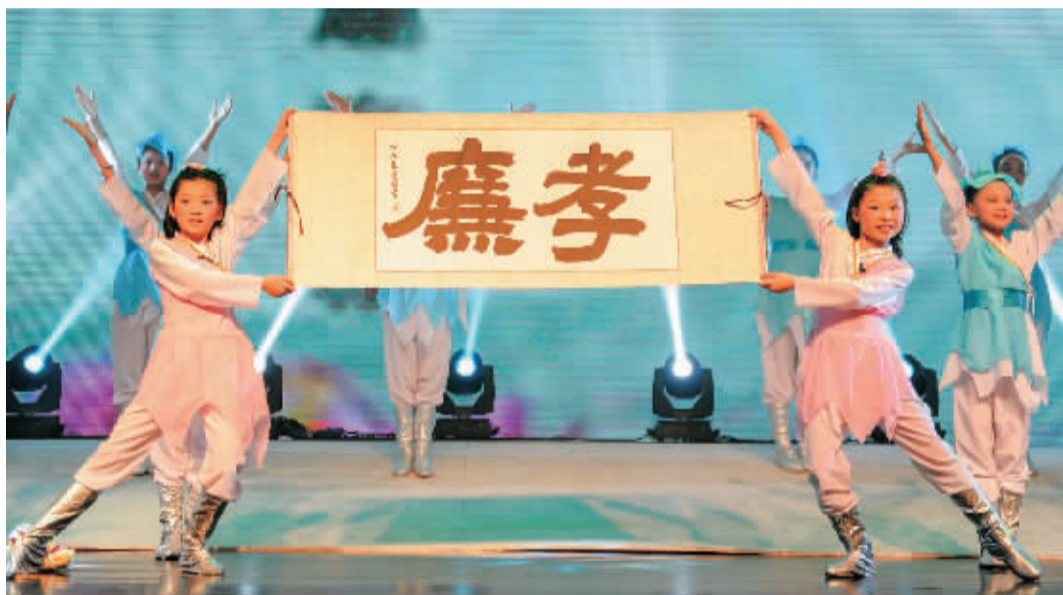

医疗卫生、教育、社会福利、文化体育 四大社会事业重点领域将向民资开放

□记者 滕华

本报讯 医疗卫生事业、教育事业、社会福利事业、文化体育事业，这四大社会事业重点领域在我市将向民间资本开放。昨天上午，市政府第45次常务会议审议通过《关于鼓励和引导民间资本投资社会事业的意见（试行）》。

推动民间资本投资社会事业，是我市一项重点改革任务。意见提出：力争到2016年，全市社会事业领域民间投资增速高于全社会固定资产投资增速，民间资本占社会事业投资的比例提高到25%，“政府引导、社会参与、市场运作、群众受益”的新型社会事业投资运营体系基本形成。意见确定了民资投资的重点领域，包括医疗卫生事业、教育事业、社会福利事业和文化体育事业。会议要求抓紧出台专项配套

政策，构建完善政策支撑体系，促进政策尽快落地兑现，营造活力竞相迸发的发展好环境。

此外，会议还审议并原则通过《宁波市大气污染防治行动计划（2014—2017年）》，力争到2017年，空气质量好转，重污染天气较大幅度减少，细颗粒物（PM2.5）年均浓度比2013年下降18%以上，市中心城区降尘强度比2013年下降20%以上。

全市优秀童谣传唱活动昨举行

优秀童谣传唱展演现场。 记者 徐佳伟 摄

□记者 滕华

本报讯 “一萝萝，二萝萝，诚实守纪要牢记。二萝萝，三萝萝，说到做到做事体……”昨日上午，伴随着清脆的童声朗诵，由市纪委、市文明办、市教育局、团市委、市少工委主办，海曙区纪委协办，市青少年宫承办的全市“童蒙养正”优秀童谣展演活动，在市青少年宫“春之声”剧场拉开序幕。全市700多名

少年儿童一起欣赏精彩的节目，以此庆祝“六一”国际儿童节。

童蒙养正，立德树人。今年3月，我市全面启动廉洁教育纳入国民教育体系工作，推进廉洁教育从青少年抓起，此次童谣传唱活动正是其中的一个载体。据悉，部分获奖优秀童谣作品还将制作成光盘，以学唱形式在全市中小学、幼儿园中发放、推广，进一步加强青少年廉洁教育，推动廉政意识在全社会得到弘扬传承。