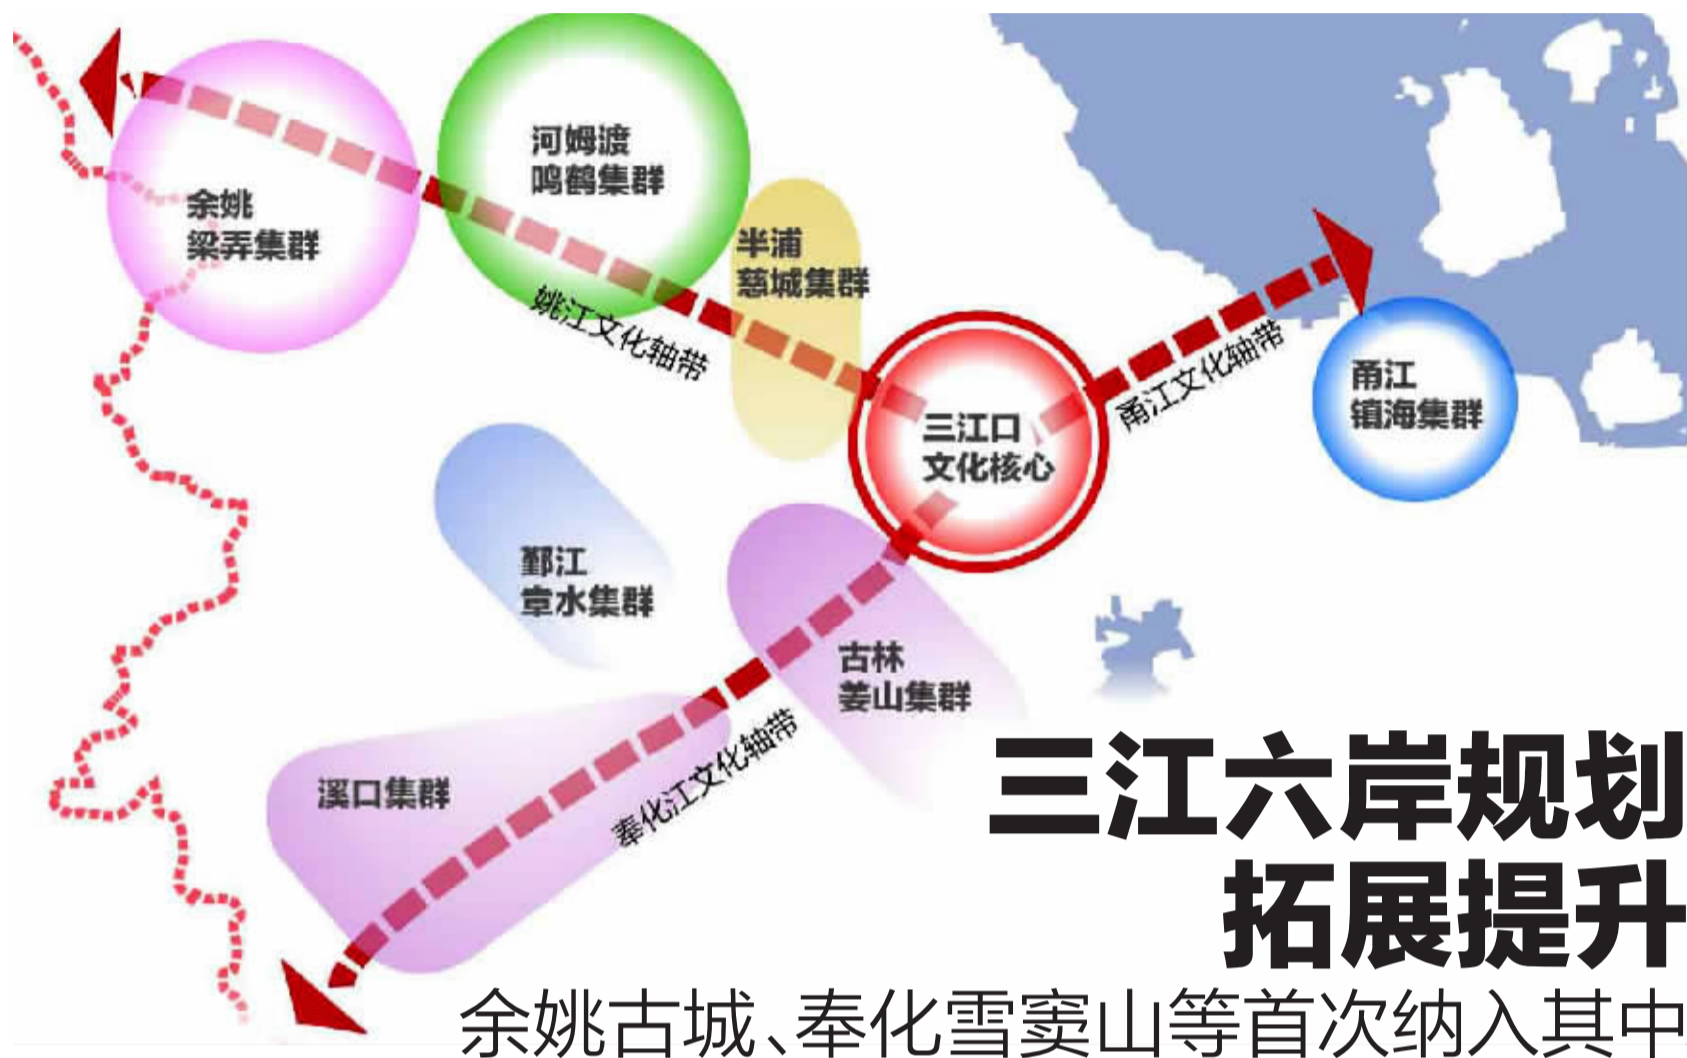

[ 心系寻常百姓 可读可用可亲 ]

图为三江六岸总体规划区域,包括了外围流域段和中心城区段。

严勇杰 制图

A03

**今天** 24℃—31℃  
多云到阴有阵雨或雷雨 西到西北风3级

**明天** 24℃—30℃  
多云到阴有时有阵雨 东南风3级

责编 王霞开  
美编 严勇杰 校对 凌虹波

中海地产

重新定义宁波都会生活

· 正江东核心,七中新校旁 ·

[约100~140m<sup>2</sup>都会精工名宅]

售楼处7月盛大开放

中海·寰宇天下  
LA-CITE

- ◎豪宅专家,中海旗舰
- ◎江东核心,天赋稀贵
- ◎三大商圈,都会生活
- ◎奉化江畔,滨水住区
- ◎咫尺七中,优质教育
- ◎英伦风范,风尚住区

VIP. 8736 6888 / 开发商: 宁波中海海兴置业有限公司 / 地址: 宁波·江东·天童北路与建兴路交汇处