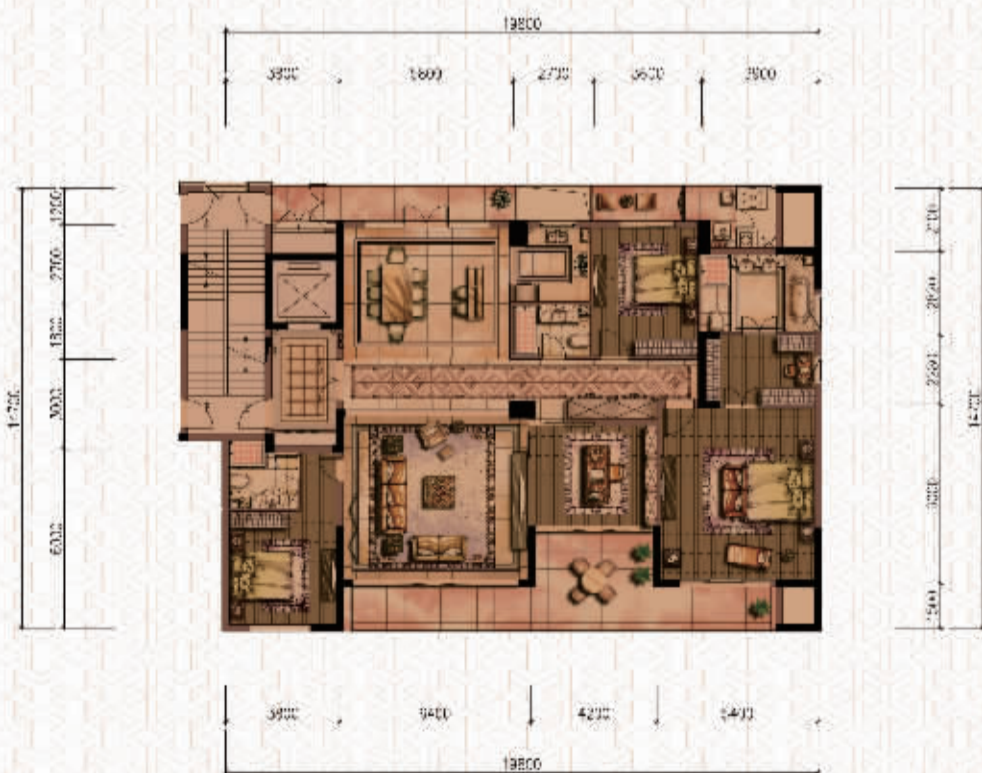

市府旁纯粹大户 最后清盘

限量特价现房抢购中

环球·海港花园
HARBOR GARDEN

正临市府约200米·地铁1号线海晏北路站旁

户型鉴赏
CLASIC APARTMENT

建筑面积约**267m²**
四房两厅三卫·四房朝南

- ◀ 近20m大面宽
- ◀ 近16m的私家景廊
- ◀ 3.3m奢阔层高
- ◀ 近70m²的餐客一体
- ◀ 55m²超级主卧

0574*27888999