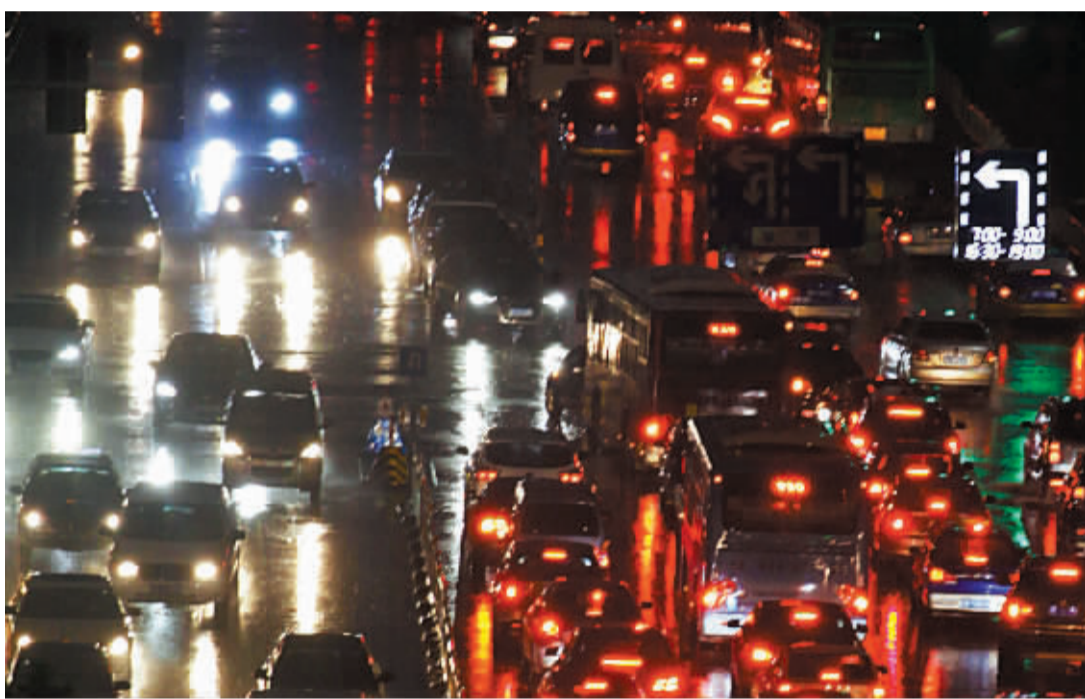

临近下班时分,忽然电闪雷鸣,狂风大作,一时间暴雨如注——昨天傍晚的雷阵雨来得特别猛。

据市防雷中心统计,截至昨天19时,宁波地区在2个小时内共发生地闪8800余次,其活跃程度是今年以来最强的一次。

市气象台预计,未来七天我市仍多雷阵雨,其中今明和下周初期雨水较明显。

2小时发生8800余次地闪

这几天,甬城一直在副高边缘,以至于每天都会下点阵雨或雷雨。但昨天风云突变,一场强对流天气突袭甬城,不仅伴有短时暴雨和7—9级大风,市气象台还发布了雷电橙色预警和强雷电提醒。

据市气象台首席预报员董杏燕介绍,昨天傍晚受对流云团影响,我市大部分地区出现了雷电活动。昨天市三区的雷暴天气集中在17时至18时,在18时30分前后,对流天气已逐渐减弱,但随后南部地区又生成了新的对流系统。

来自宁波市防雷中心的数据显示,昨天各县(市)区几乎都出现了不同程度的雷电活动。截至昨天19时,据雷电监测网显示,宁波地区共发生地闪8800余次,地闪主要集中在市三区、鄞州区中部以及镇海区南部,其中鄞州区共监测到地闪4800余次。

市防雷中心工作人员石湘波表示,从2011年以来,我市城区较农村雷电明显多发,目前他们正在研究这一变化的原因,其中很可能与城市化建设带来的热岛效应有关。

大雨加上晚高峰,灵桥路出现车辆拥堵。记者 许天长 摄

当交通晚高峰遇上雷暴天

本报讯(记者 徐叶 边城雨 吴明京 通讯员 周瑾 朱忠义 实习生 马欣宜) 昨天下午,我市突然出现雷暴天气,雷电大雨对路面交通造成很大影响。据了解,积水、事故以及雷电引起的交通信号灯故障,是昨日晚高峰延长的三大原因。

昨天下午5点50分,风大雨急,雷声隆隆。记者在江东南路看到,路上通行的车辆大多打着双跳灯以龟速前行。道路两旁的商铺屋檐下挤满了躲雨的市民。很快,路面积水就高达20—30厘米。

被大雨阻断回家路的无奈,让上网吐槽的人不少:“雨太大根本迈不出脚。”“雷太大,车开不动,准点吃饭无望。”……

受天气影响,车流明显放慢。通途路双向排起长队,常洪隧道南往北通道全部被车辆占据。中心城区的地铁立交下方,大部分出现了较深积水。而联丰路段因多起刮擦事故,变得通行困难。