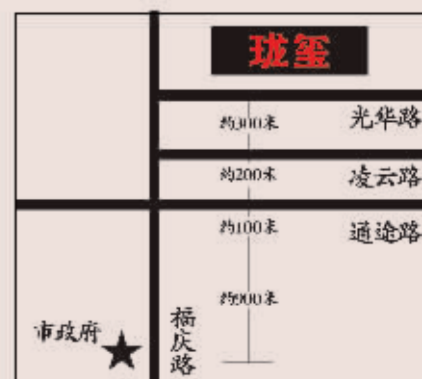

本广告为要约邀请, 其中所示面积为建筑面积, 具体权利义务以买卖双方签订的房屋买卖合同为准。本公司保留对本广告修改的权利, 敬请留意最新资料。 预售证: 甬房新预许字2013第1号