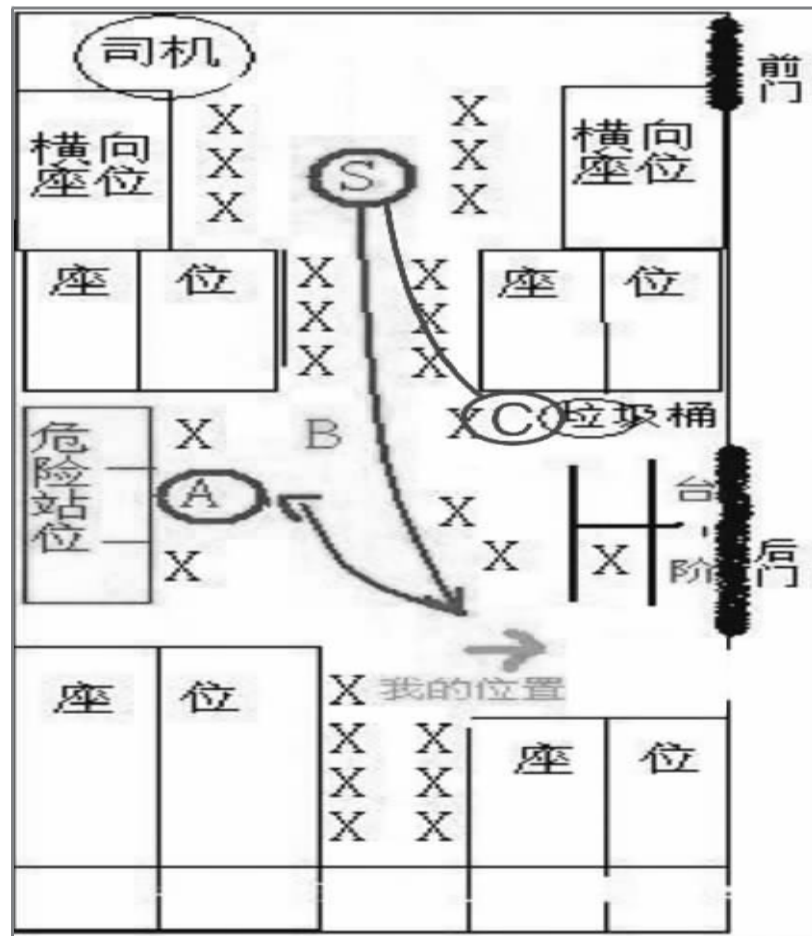

公交志愿者制作防扒示意图

这些要点乘客不妨记记牢

A、C、S都是车厢内容易遭扒的站位

□记者 林诗舟 通讯员 钱霞 毛敏尔

入冬后,市民穿着加厚,对外来接触变得反应迟钝,而冬天也是扒窃案件的高发期。记者从市公交总公司永昌公司了解到,为了应对冬日里的车厢“第三只手”,反扒志愿者们制作了防扒示意图,乘客不妨多留个心眼。

反扒志愿者制作防扒示意图

根据市公交总公司永昌公司的统计,冬天是扒窃案件的高发期。仅上周该公司所属的25条公交线路就发生了7起已报案的公交车扒窃事件。遭遇偷窃的乘客多为通勤的年轻人,而被窃的物品也多是手机、钱包等相对价值贵重的小物件。乘坐公交车,如何才能防止遭遇“第三只手”呢?近日市永昌公交的反扒志愿者们,根据自己多年的经验,制作了防扒示意图。

这些位置要小心

公交车上的位置也很有讲究,有些位置是容易遭窃的危险区域,比如后车门的垃圾桶附近,车厢前部的两个横排座位之间,后车门对上的窗户区域,这些位置都是比较受小偷“青睐”的。其中A、S、C这三个都是代表车厢里危险站位,容易被偷,A、C这两个位置主要是因为靠近车门,小偷得手后容易逃。S也比较容易被偷,因为这个位置在车厢前面,一般人上车后喜欢挤在前面,所以小偷比较容易以人多做掩护,容易下手。

这些时段要注意