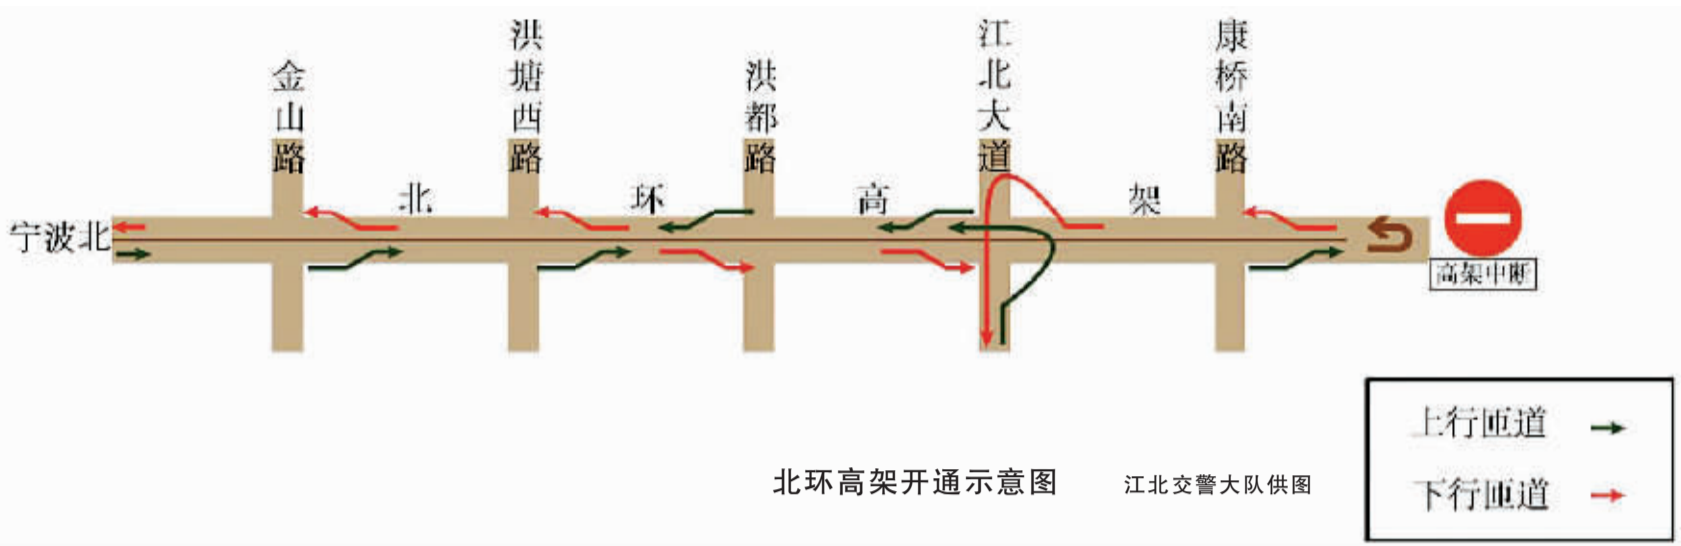

南、北环快速路部分高架昨起试通车

环城南路高架(广德湖路—福明路)西向东单向通行

本报讯(记者 张璟璟) 地面道路分别自10月27日、9月26日全线恢复通车之后,南、北环快速路部分高架段昨天上午起也开始试通车。先行试通车高架道路分别是,北环高架(宁波北收费站—康桥南路)、环城南路高架(机场路—环城西路)和环城南路高架(广德湖路—福明路)。

宁波北收费站至康桥南路这段北环高架,约10公里,双向通车。市民可通过金山路东、洪塘西路东、机场路西、江北大道西、康桥南路东五对平行匝道及江北大道上的一对定向匝道上、下高架,实现中心城区与高速宁波北出入口快捷交通。

需要提醒的是,南、北环快速路实行交通管制。全天禁止行人、非机动车、三轮汽车、低速货车、拖拉机、摩托车、黄色号牌载货汽车在高架道路和匝道通行。两条快速路高架道路限速80公里/小时,平行匝道限速50公里/小时,其他匝道限速40公里/小时,地面道路限速60公里/小时。

此外,根据交警部门交通组织调整公告,禁止一切机动车在庄浦线北环西路路口由北往东左转弯,往市区方向的车辆需绕行江北连接线;庄浦线由北往南驶出的机动车仅允许进入宁波北高速收费站,禁止一切机动车在宁波北高速收费站外广场调头。

新汽车南站下月底具备投入使用条件

本报讯(记者 吴明京 通讯员 斯幼俊) 昨天,记者从宁波公运集团获悉,新汽车南站建设正全力冲刺中,明年1月底具备投入使用条件。

新汽车南站位于铁路宁波站综合客运枢纽南广场西侧,南侧为宁波市盆景园,北侧靠近永达路下立交,东侧为社会车辆和客运出租车停车场,西侧靠近

苍松路。

记者在现场看到,新汽车南站大楼主体结构已经完成,部分外墙已经装饰到位,剩下外墙正在进行非标准件的安装,车站站房北侧的空地进行混凝土敷设。据悉,整个建设已经进入收尾阶段,接下来将进行内部售票系统的安装。

新汽车南站是按照国家一级公路客运站标准建设的,为地上五层、地下一层结构。总用地面积17200平方米,而原来的汽车南站占地面积16665平方米。新站的建设,直接和铁路宁波站组成综合交通枢纽,真正实现火车、长途汽车、短途中巴、公交等交通工具“无缝对接”。

新华联商厦
品质时尚新华联

活动时间 01/01(四) - 01/06(二)
1月1日-3日营业时间为您延长

江浙、沪包邮
(个别偏远地区除外)

元旦喜多多 精彩各不同