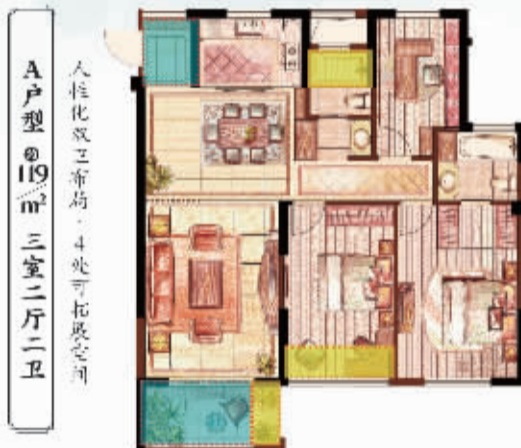

### 实用好户型

南北全通透，三房全朝南，最多12平米“送”，宁波年度好户型

### 实惠好价格

大江东核心，优质地段，沧海路与江南路上精工作品，实惠亲民价老百姓买得起的好房子

A户型 119m<sup>2</sup> 三室二厅二卫  
人性化双卫布局，4处可拓展空间

飘窗五折计入建筑面积，约8.8m<sup>2</sup>（阳台计算一半面积）

B户型 98m<sup>2</sup> 三室二厅一卫  
超大面宽景观阳台，超大可拓展面积

飘窗五折计入建筑面积，约12m<sup>2</sup>（阳台计算一半面积）