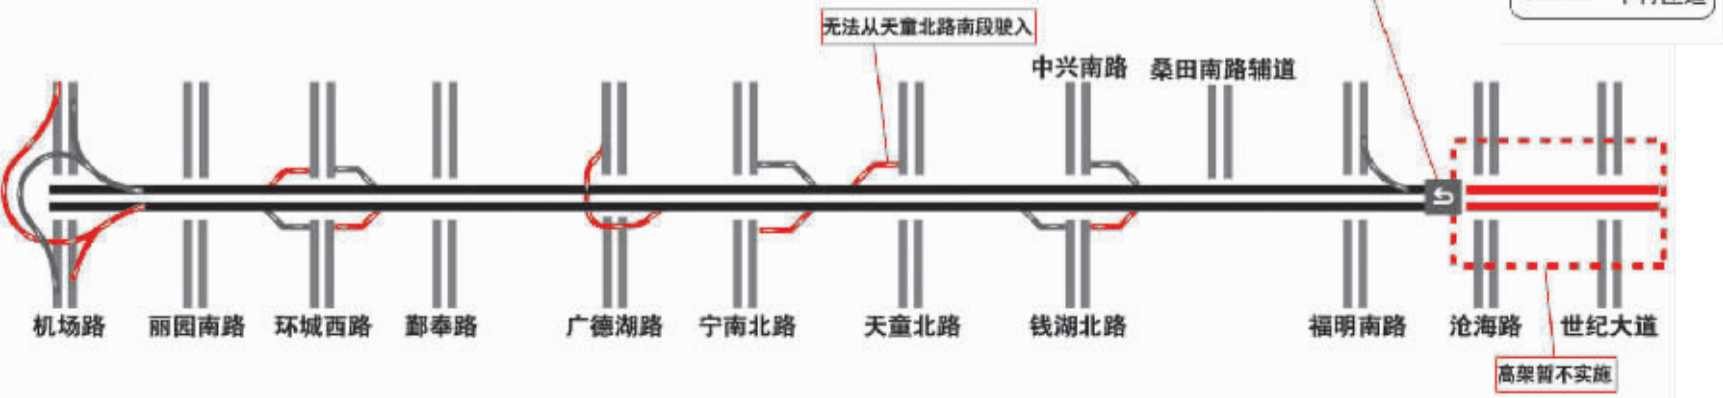

宁波外国语学校参照兴宁中学,在宁波中心城区属于区域内招生,采取推荐加自主招生的方式,跨区域在同一个县(市)区的招生计划超过10人,报名人数超过计划数,需采取电脑派位和自主招生的方式进行招生。

蛟川书院的区域内招生是指镇海区,蓝青学校的区域内招生指鄞州区。

如何保障电脑派位公平?

所有的电脑派位均由宁波市教育局统一组织实施,市教育局在实施电脑派位时,除招生学校派员参加外,邀请行风监督员、监察部门、新闻

媒体代表进行监督。电脑派位结果由市教育局于当日通过宁波市教科网公布,招生学校网站也应于同日内公布本校电脑派位结果。

什么时候开始自主招生?

自主招生需在电脑派位结果公布后开始。按规定,各招生学校应在下一个双休日,对网上报名该校未被电脑派位录取的学生组织面谈录取。面谈结束后的3个工作日内通过学校网站公布录

取结果。

公办学校参与举办的民办初中跨区域招生的学位如被放弃,学校不得在该区域增补录取,不足名额可由学校在区域内招生补录。

南环高架机场路至福明路段昨开通 总长9.6公里,走完全程最快约8分钟

本报讯(记者 房伟 通讯员 焦成) 昨日下午4点,环城南路高架(简称“南环高架”)机场路至福明路段全线正式开通,市民开车出行又多了一条捷径。

据了解,在去年年底南环高架试通车后,仅机场路至环城西路(约1.7公里)和广德湖路至福明路(约5公里)这两段通车。而经过春节期间的紧张施工,剩余路段昨日也正式开通。

据了解,机场路至福明路这一高架路段总长约

9.6公里,按照设计时速80公里行驶,最快约8分钟即可从城西行驶至城东,大为缩短行驶时间。

其中,往东(机场路至福明高架)方向匝道依次为环城西路下、环城西路上、宁南北路上、钱湖北路下、钱湖北路上;往西(福明高架至机场路)方向匝道依次为中兴南路下、天童南路上、宁南北路下、环城西路下、环城西路上,与机场高架互通。

需注意的是,往西方向天童北路上行匝道由于天童北路有隔离带,仅允许江东往鄞州方向车辆上

高架。

此外,记者也注意到,由于南环高架福明立交以东段,东苑立交快速化改造项目正在建设中,需等到该项目建成后同步通车,因此如果自西向东行驶至福明立交段,必须掉头从对面车道匝道下高架。

而据施工方透露,东苑立交项目有望在2016年完成施工并通车,届时市民将可以直接从机场路行驶至沧海路、世纪大道下高架。

图片来源:市公安局交通警察局官方微博